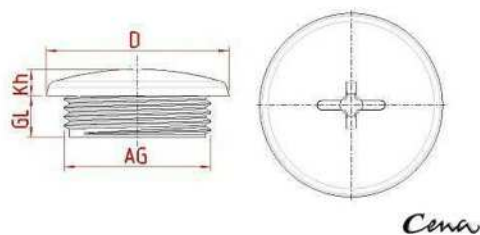

## Verschlußschrauben, metrisch mit Kreuzschlitz/Schlitz-Kombination

Verschlußschrauben, metrisch  
mit Kreuzschlitz/Schlitz-Kombination  
Material: Polyamid 6.6  
Farbe: hellgrau= 1, schwarz= 0181  
Farbbezeichnung= letzte Stellen der Bestellnummer

Bitte beachten Sie unsere technischen Hinweise und Informationen zu diesem Produkt unter [www.cena.de](http://www.cena.de)

AG	GL	D	Kh	Anz./VPE	Best.-Nr.
M12x1,5	6	17	3	100	MVS121
M16x1,5	6	22	4	100	MVS161
M20x1,5	6	25,5	4	100	MVS201
M25x1,5	7	31	4,5	100	MVS251
M32x1,5	8	37	4,5	100	MVS321
M40x1,5	9	46	3,5	50	MVS401
M50x1,5	10	60	5	25	MVS501
M63x1,5	12	75	6	25	MVS631
M12x1,5	6	17	3	100	MVS120181
M16x1,5	6	22	4	100	MVS160181
M20x1,5	6	25,5	4	100	MVS200181
M25x1,5	7	31	4,5	100	MVS250181
M32x1,5	8	37	4,5	100	MVS320181
M40x1,5	9	46	3,5	50	MVS400181
M50x1,5	10	60	5	25	MVS500181
M63x1,5	12	75	6	25	MVS630181