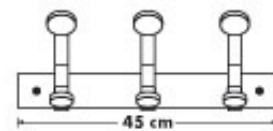

Accessoires & consommables

Désignation	Référence	Quantité	Fourni
Vis		2	oui
Cheilles		2	oui

www.albaland.com

8, rue Huntziger - 92110 CLICHY-LA-GARENNE - FRANCE
Tél.: +33 (0)1 41 21 21 00 - Fax : +33 (0)1 41 21 21 12