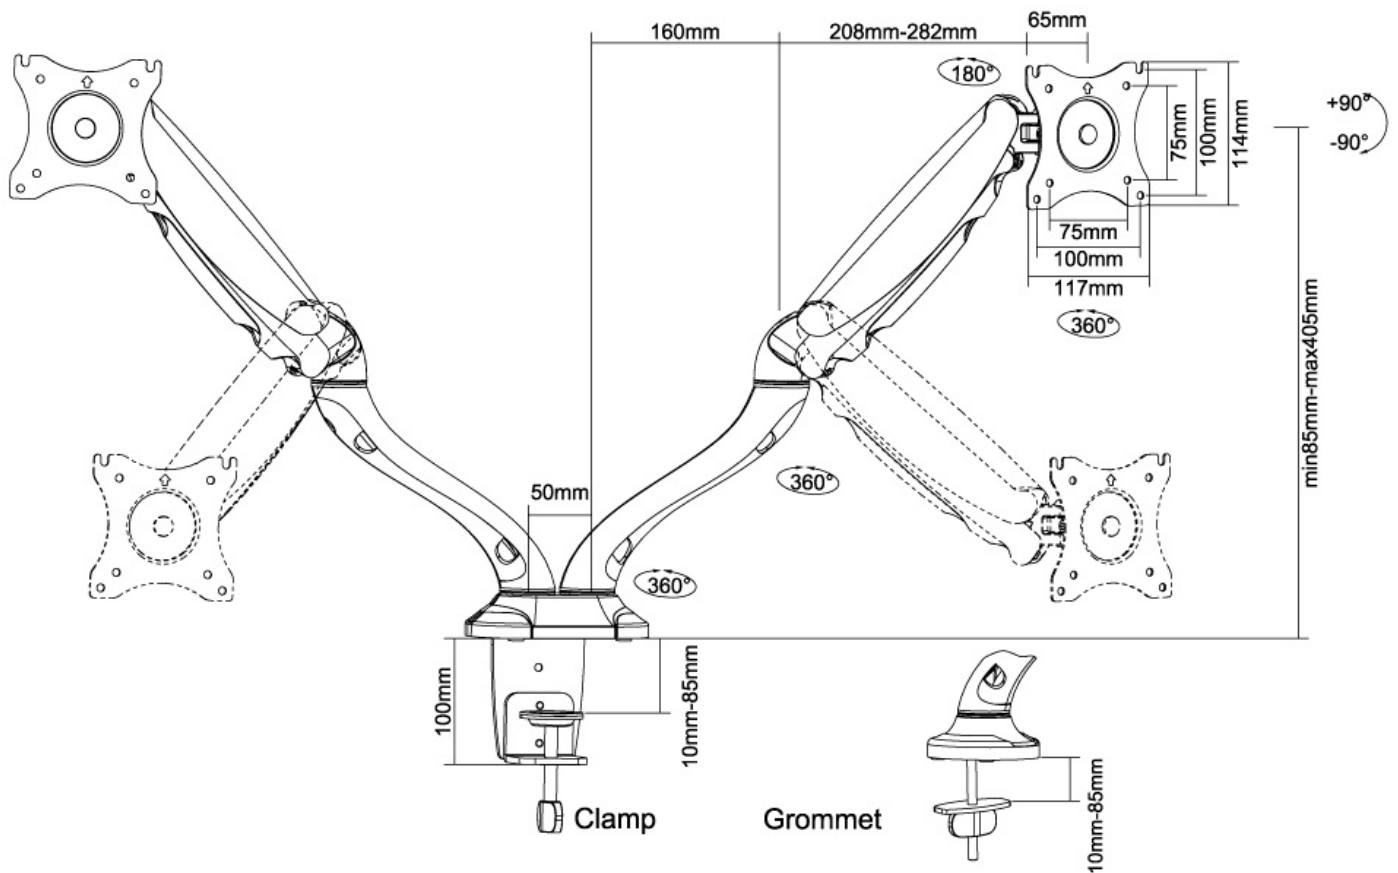

NM-D500DBLACK

SUPPORTO DA SCRIVANIA NEOMOUNTS PER

Neomounts