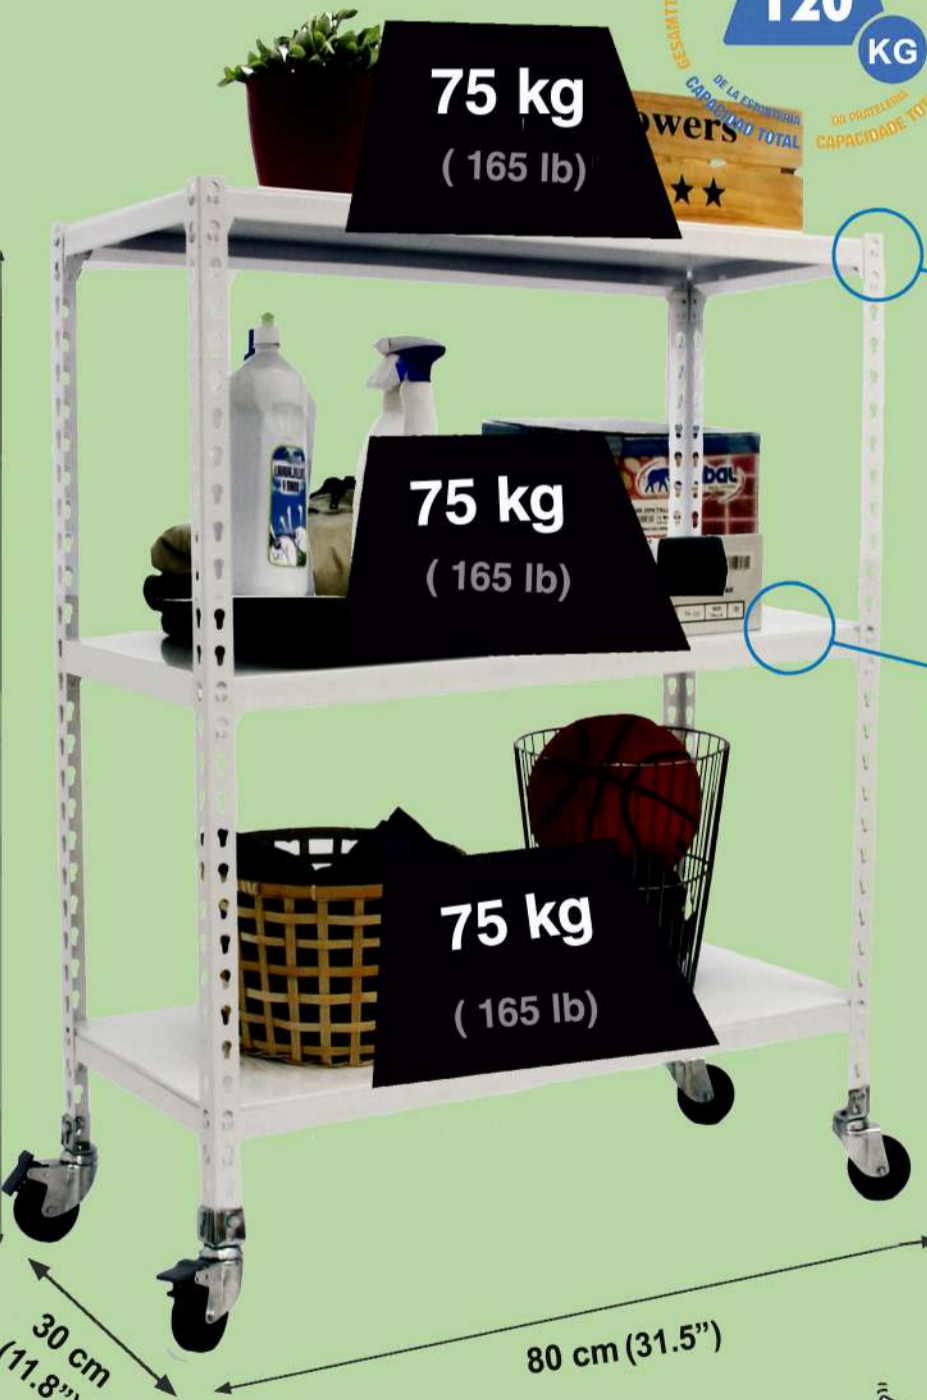

97.5 x 80 x 30 cm

38.4" x 31.5" x 11.8"

SIMONCLICK MINI MOBILE 3/300

5 Años Garantía
Years Guarantee
Jahre Garantie
Ans Garantie
Anos de Garantía

SIMONRACK

120 KG

CAPACITÀ TOTALE DELLO SCAFFALE
CAPACITÉ TOTALE DE LA ÉTAGÈRE
TOTAL LOAD CAPACITY SHELF
CAPACIDADE TOTAL DO PRATELADEIRO

Carga uniformemente repartida
Evenly distributed load
Gleichmäßig verteilte Last
Charge uniformément répartie
Carga uniformemente distribuida

*MEDIDAS EN USO USED MEASUREMENTS
MASSNAHMEN IM EINSATZ MESURES EN EMPLOI MEDIDAS EM USO:
900 x 810 x 310 mm (35.4" x 31.9" x 12.2")