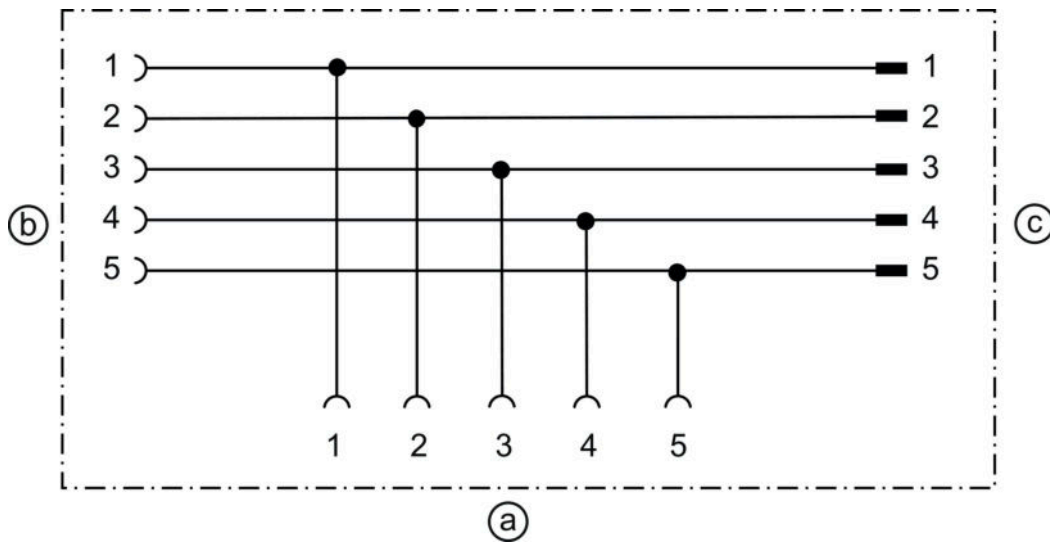

Schaltbilder

- a Buchse, M12
- b Buchse, M12
- c Stecker, M12

Zubehör

Allgemein

	Art.-Nr.	Bezeichnung	Artikel	Beschreibung
	50132266	TT-Set 0,6-13	Werkzeug	Art: Drehmomentschlüssel Schlüsselweite: 13 mm Drehmoment: 0,6 N·m Werkstoff: Kunststoff, Edelstahl Umgebungstemperatur: -40 ... 120 °C

Hinweis

Eine Liste mit allen verfügbaren Zubehöartikeln finden Sie auf der Webseite von Leuze electronic im Download-Tab der Artikeldetailseite.