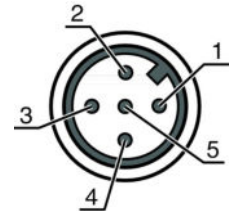

## Elektrischer Anschluss

Anschluss 1	
Art des Anschlusses	Rundstecker
Gewindegröße	M12
Typ	female
Polzahl	5 -polig
Kodierung	A-kodiert
Ausführung	axial

Anschluss 2	
Art des Anschlusses	Rundstecker
Gewindegröße	M12
Typ	female
Werkstoff Griffkörper	
Polzahl	5 -polig
Kodierung	A-kodiert
Ausführung	axial
Verriegelung	