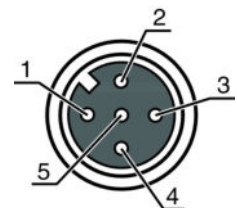

## Elektrischer Anschluss

Anschluss 1	
Art des Anschlusses	Rundstecker
Gewindegröße	M12
Typ	female
Polzahl	5 -polig
Kodierung	A-kodiert
Ausführung	axial

Anschluss 2	
Art des Anschlusses	Rundstecker
Gewindegröße	M12
Typ	female
Werkstoff Griffkörper	
Polzahl	5 -polig
Kodierung	A-kodiert
Ausführung	axial
Verriegelung	