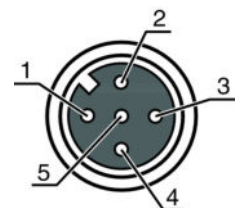

## Elektrischer Anschluss

Anschluss 1	
Art des Anschlusses	Rundstecker
Gewindegröße	M12
Typ	female
Polzahl	5 -polig
Kodierung	A-kodiert
Ausführung	axial

Anschluss 2	
Art des Anschlusses	Rundstecker
Gewindegröße	M12
Typ	female
Werkstoff Griffkörper	
Polzahl	5 -polig
Kodierung	A-kodiert
Ausführung	axial
Verriegelung	

Anschluss 3	
Art des Anschlusses	Rundstecker
Gewindegröße	M12
Typ	male
Polzahl	5 -polig
Kodierung	A-kodiert
Ausführung	axial