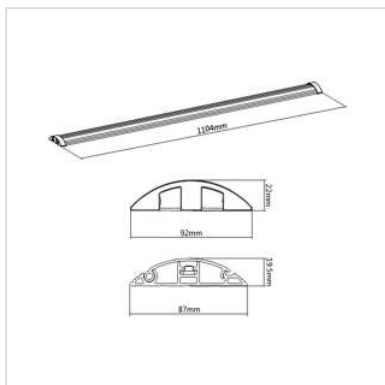

# ROLINE Kabelgoot, 1104 x 92 mm

Art.nr. 19.08.3107

**roline**  
Designed for Professionals

Fabrikant ROLINE

Art.nr. fabrikant 19.08.3107

**ROLINE-kabelbrug van licht, massief aluminium - met twee grote kabelgoten en intelligent klapmechanisme voor een snelle en eenvoudige aanpassing.**

- Voor het afdekken van losse kabels op de vloer
- Twee grote kabelgoten voor de doorvoer en de scheiding van spannings- en datakabels
- Beschermt tegen struikelgevaar
- Modern, onopvallend design dat ideaal is voor dagelijks gebruik op kantoor en in de industrie.
- Vouwmechanisme voor het snel en eenvoudig leggen van kabels
- Openingen met zwarte kunststof afdekkingen ter bescherming tegen krassen
- Materiaal: aluminium
- Afmetingen (BxDxH): 92x1104x22mm
- Kleur: zilver