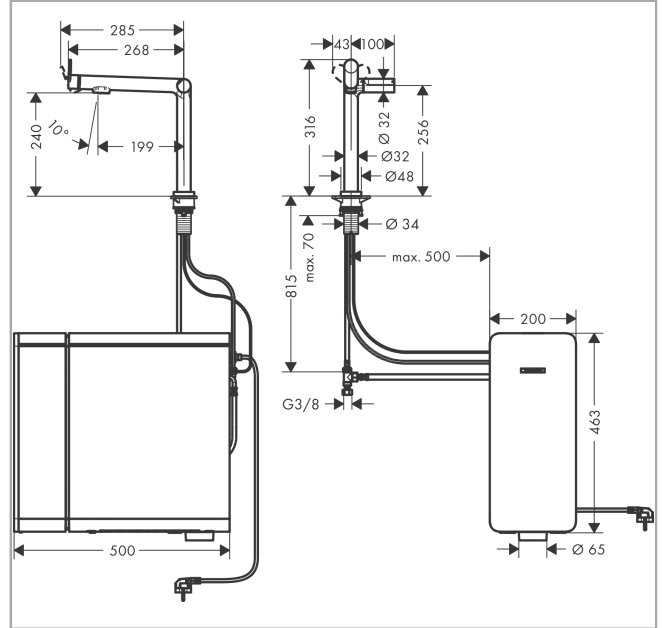

Aqittura M91

SodaSystem 240, 1jet, Starter Set

Oberfläche: **Chrom** Artikelnummer: **76810000**

Beschreibung

Merkmale

- besteht aus: Einhebel-Küchenmischer, Filterkopf, Mineralisierungskartusche Harmony mit Filter, CO2 Flasche, SodaBase
- ComfortZone 240
- L-Auslauf
- Schwenkbereich einstellbar in 2 Stufen auf 60° oder 110°
- Laminarstrahl
- maximale Durchflussmenge bei 3 bar: 6,5 l/min
- Keramikmischsystem
- Rückflussverhinderer integriert
- für Durchlauferhitzer geeignet
- Hahnlochbohrung mit 35 mm erforderlich
- getrennte Wasserführung für gefiltertes und ungefiltertes Wasser
- gekühltes, gefiltertes Trinkwasser in still, medium und sprudelnd über Auswahltaste am Auslauf
- Steuerung und Überwachung von Verbrauchsdaten via hansgrohe home App
- 425 g CO2-Flasche für ca. 60 Liter Sprudelwasser
- Filterkapazität: 300 l
- Kühlkapazität: 7 l/h gekühltes/gefaltetes Wasser
- Push-Nachricht bei niedriger Filter- oder CO2-Kapazität (hansgrohe home App)
- Leistungsaufnahme: 240 W (Wasserabgabe), 180 W (Kühlphase), 3 W (Standby)
- Spannungsversorgung: 230V ±10 %
- maximale Entnahmemenge (gekühltes/gesprudeltes Wasser): 2 l/min
- P-IX 38228/IO

Technologie

Designpreise

reddot winner 2022

Aqittura M91
SodaSystem 240, 1jet, Starter Set
 Oberfläche: **Chrom** Artikelnummer: **76810000**

Produktabbildung

Maßzeichnung

Durchflussdiagramm

Aqittura M91

SodaSystem 240, 1jet, Starter Set

Oberfläche: **Chrom** Artikelnummer: **76810000**

Einbaubeispiel

Aqittura M91

SodaSystem 240, 1jet, Starter Set

Oberfläche: **Chrom** Artikelnummer: **76810000**

Explosionszeichnung

Baujahr: >07/22

Aqittura M91
SodaSystem 240, 1jet, Starter Set
 Oberfläche: **Chrom** Artikelnummer: **76810000**

Ersatzteilliste

Baujahr: >07/22

Pos.	Beschreibung	Artikelnummer	PG	VE
1	Küchenmischer	76834000	23	1
2	SodaBase	76835000	24	1