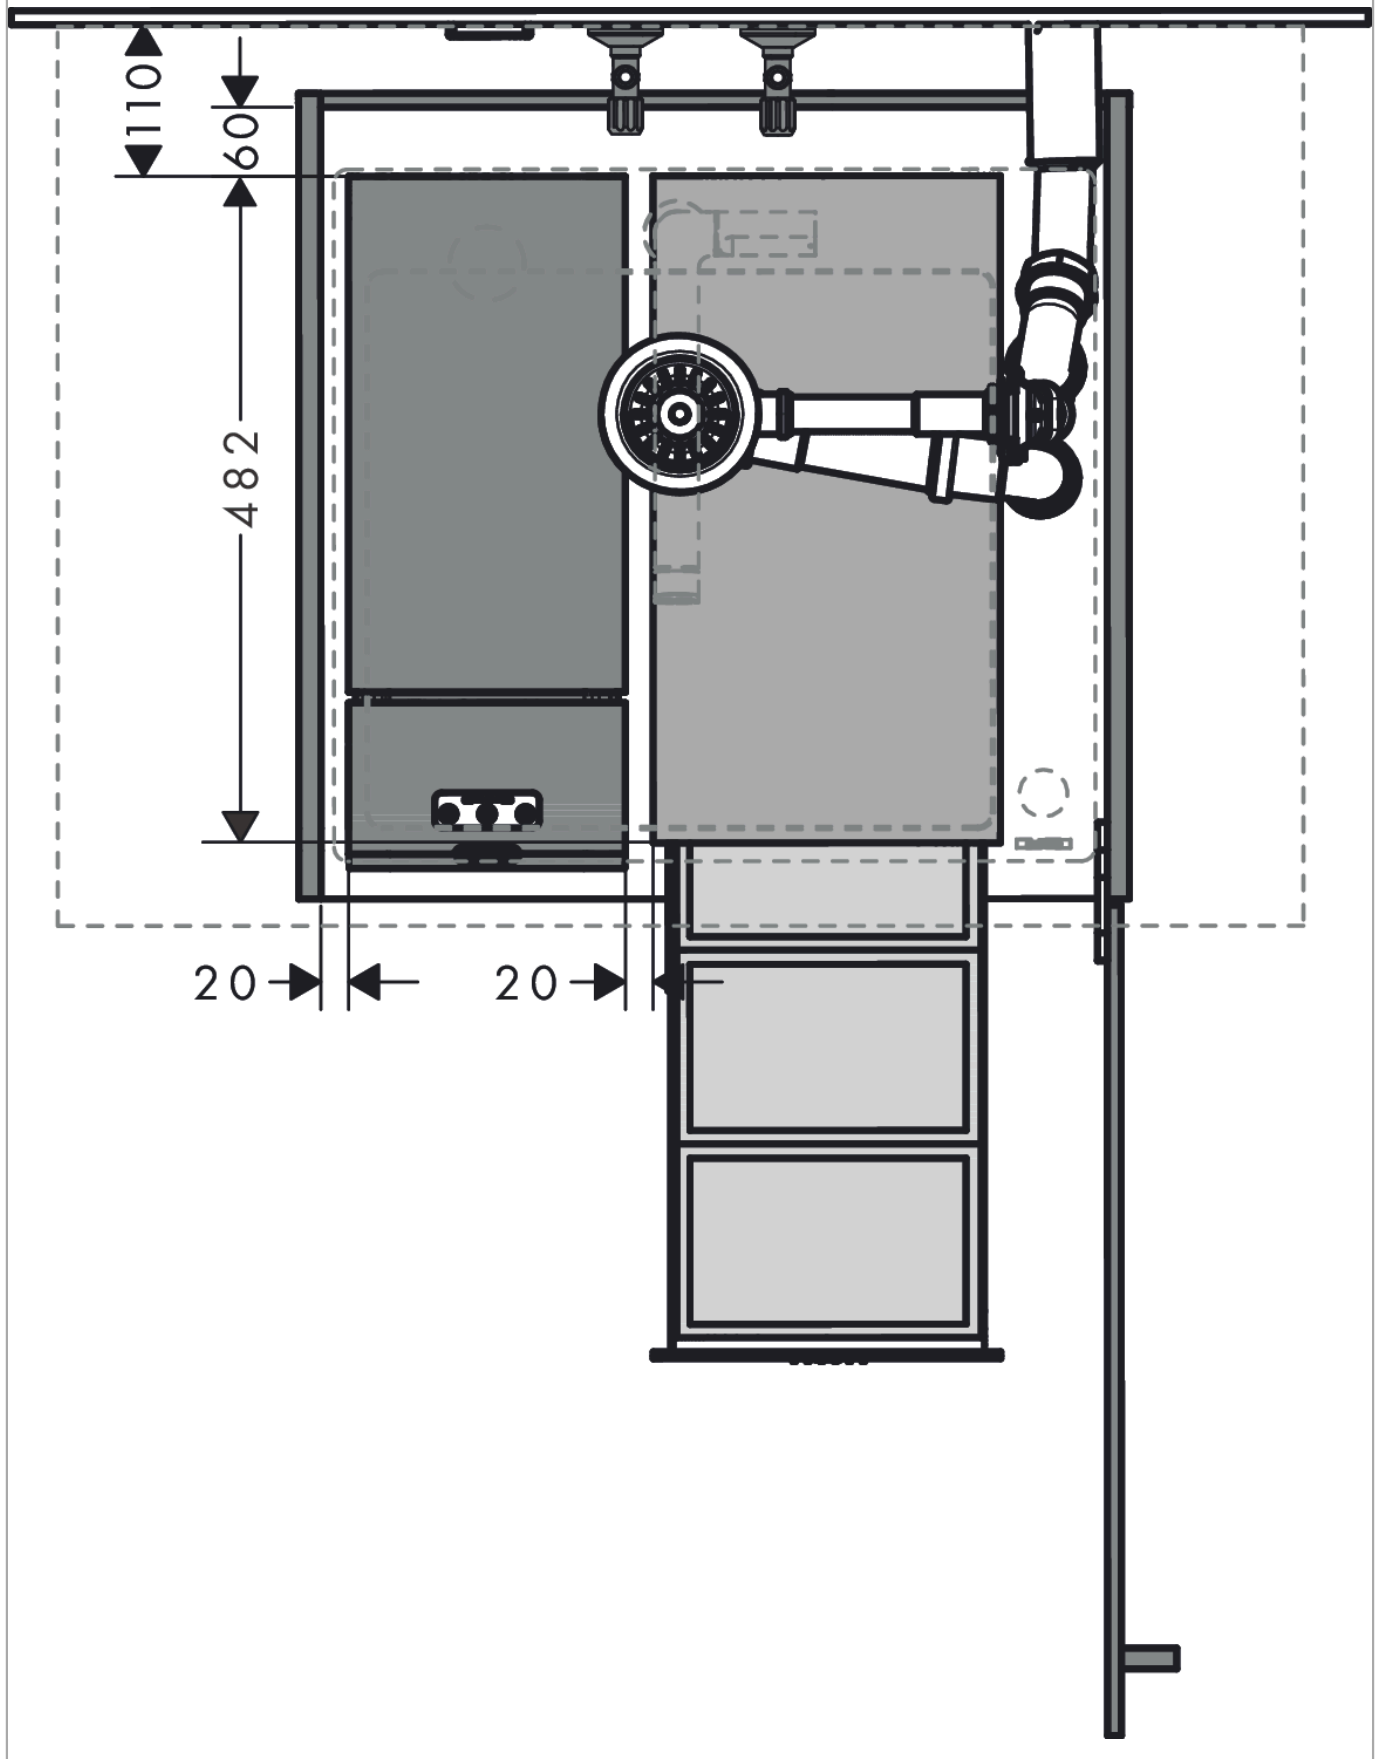

Aqittura M91

SodaSystem 240, 1jet, Starter Set

Oberfläche: **Chrom** Artikelnummer: **76810000**

Beschreibung

Merkmale

- besteht aus: Einhebel-Küchenmischer, Filterkopf, Mineralisierungskartusche Harmony mit Filter, CO2 Flasche, SodaBase
- ComfortZone 240
- L-Auslauf
- Schwenkbereich einstellbar in 2 Stufen auf 60° oder 110°
- Laminarstrahl
- maximale Durchflussmenge bei 3 bar: 6,5 l/min
- Keramikmischsystem
- Rückflussverhinderer integriert
- für Durchlauferhitzer geeignet
- Hahnlochbohrung mit 35 mm erforderlich
- getrennte Wasserführung für gefiltertes und ungefiltertes Wasser
- gekühltes, gefiltertes Trinkwasser in still, medium und sprudelnd über Auswahltaste am Auslauf
- Steuerung und Überwachung von Verbrauchsdaten via hansgrohe home App
- 425 g CO2-Flasche für ca. 60 Liter Sprudelwasser
- Filterkapazität: 300 l
- Kühlkapazität: 7 l/h gekühltes/gefaltetes Wasser
- Push-Nachricht bei niedriger Filter- oder CO2-Kapazität (hansgrohe home App)
- Leistungsaufnahme: 240 W (Wasserabgabe), 180 W (Kühlphase), 3 W (Standby)
- Spannungsversorgung: 230V ±10 %
- maximale Entnahmemenge (gekühltes/gesprudeltes Wasser): 2 l/min
- P-IX 38228/IO

Technologie

Designpreise

reddot winner 2022

Aqittura M91
SodaSystem 240, 1jet, Starter Set
 Oberfläche: **Chrom** Artikelnummer: **76810000**

Produktabbildung

Maßzeichnung

Durchflussdiagramm

Aqittura M91

SodaSystem 240, 1jet, Starter Set

Oberfläche: **Chrom** Artikelnummer: **76810000**

Einbaubeispiel

Aqittura M91

SodaSystem 240, 1jet, Starter Set

Oberfläche: **Chrom** Artikelnummer: **76810000**

Explosionszeichnung

Baujahr: >07/22

Aqittura M91
SodaSystem 240, 1jet, Starter Set
 Oberfläche: **Chrom** Artikelnummer: **76810000**

Ersatzteilliste

Baujahr: >07/22

Pos.	Beschreibung	Artikelnummer	PG	VE
1	Küchenmischer	76834000	23	1
2	SodaBase	76835000	24	1