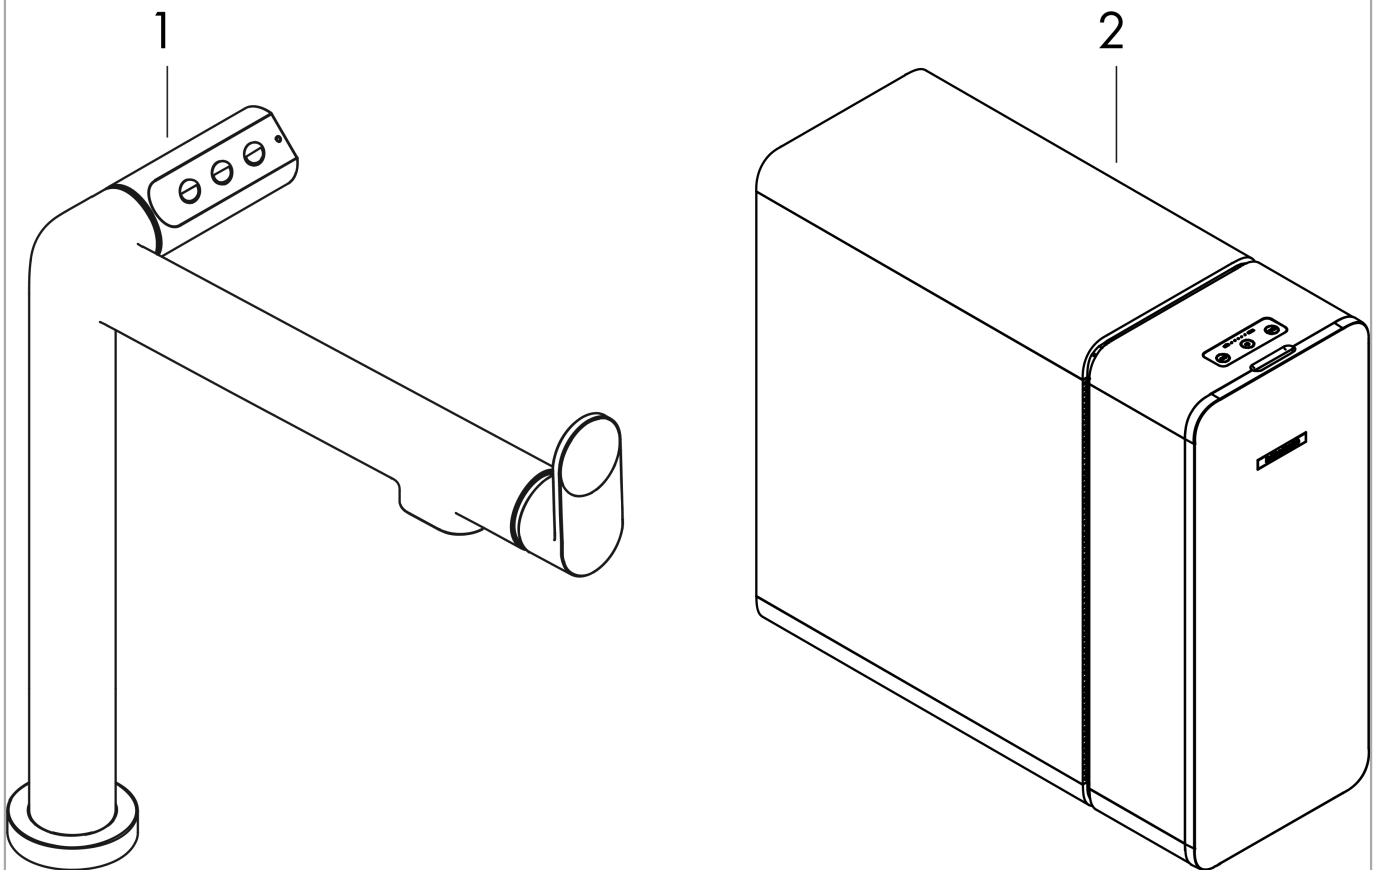

Aqittura M91

SodaSystem 240, 1jet, Starter Set

Oberfläche: **Chrom** Artikelnummer: **76810000**

Explosionszeichnung

Baujahr: >07/22

Aqittura M91
SodaSystem 240, 1jet, Starter Set
Oberfläche: **Chrom** Artikelnummer: **76810000**

Ersatzteilliste

Baujahr: >07/22

Pos.	Beschreibung	Artikelnummer	PG	VE
1	Küchenmischer	76834000	23	1
2	SodaBase	76835000	24	1