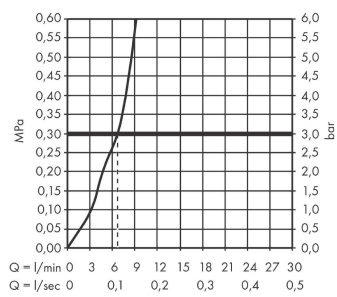

Durchflussdiagramm