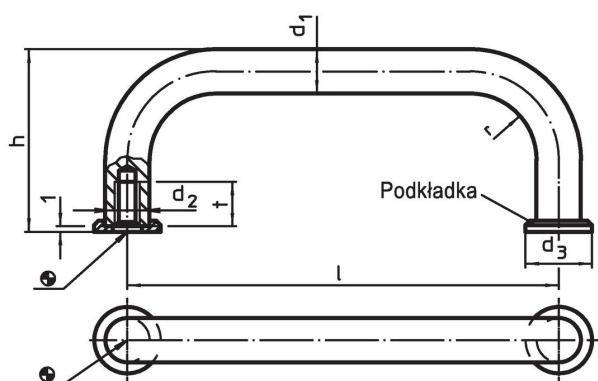

Uchwyt w kształcie litery U • z podkładkami

24310.0120

Opis produktu

Uchwyty w kształcie litery U są stosowane na przykład w drzwiach maszyn, drzwiach meblowych, drzwiach szafek, szufladach.

Zaokrąglone uchwyty w kształcie litery U charakteryzują się ergonomiczną i stabilną konstrukcją oraz prostym i ponadczasowym wzornictwem.

Materiał

Uchwyt

- Stal chromowana

Podkładka

- Odlew cynkowy, niklowany

Montaż

Podkładka gwarantuje dobrą powierzchnię styku. Pasujące podkładki dostarczane razem z zamówieniem.

Rysunek

Informacje do zamówienia

d_1	l $\pm 0,5$	d_2	Wymiary				[g]	Nr art.
			d_3	h	r	t min.		
[mm]								
Stal								
10	88	M5	15	43	12	12	91	24310.0120

Zgodność

Zgodny z RoHS

Zawiera ołów - zgodny z wyjątkami 6a /6b /6c