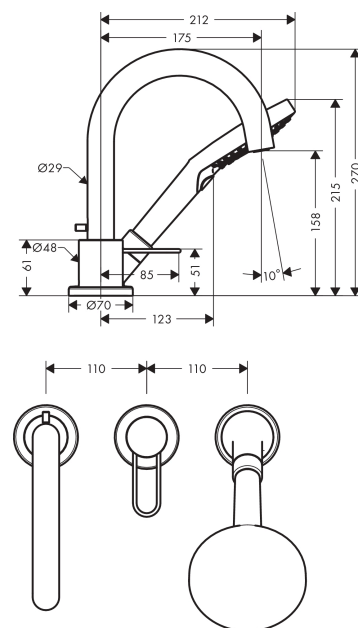

**AXOR Uno**  
**3-Loch Einhebel-Wannenrandmischer mit Bügelgriffen**  
 Oberfläche: **Brushed Gold Optic** Artikelnummer: **38436250**

## Merkmale

- besteht aus: 3-Loch Einhebel-Wannenrandmischer, Handbrause, Brausehalter
- 2 Verbraucher
- Ausladung: 175 mm
- Strahlart Armatur: Normalstrahl
- Strahlart Handbrause: Rain, RainAir, WhirlAir
- Maximale Ausziehlänge Handbrause: 1,10 m
- maximale Durchflussmenge bei 3 bar: 18 l/min
- Durchfluss für Wanneneinlauf bei 3 bar: 18 l/min
- Durchfluss für Handbrause bei 3 bar: 14 l/min
- Keramikmischsystem
- Temperaturbegrenzung einstellbar
- Anschlussgröße: DN15
- Anschlussart: Grundkörper
- Wannenrandmontage
- min. Betriebsdruck: 1 bar
- max. Betriebsdruck: 10 bar

## Produktabbildung

## Maßzeichnung

**AXOR Uno**  
**3-Loch Einhebel-Wannenrandmischer mit Bügelgriffen**  
 Oberfläche: **Brushed Gold Optic** Artikelnummer: **38436250**