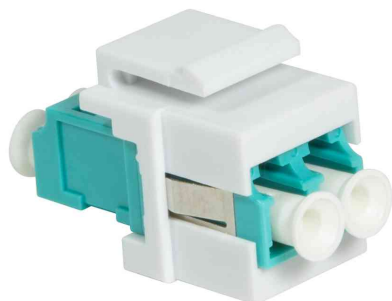

Fiche femelle fibres optiques, montage par encliquetage

- pour les câbles de fibres optiques mono ou multimodes avec connecteurs LC
- avec manchon en céramique et cache de protection
- montage par encliquetage - sans bride

Exemples d'utilisation:

- peut être utilisé pour la connexion ou l'extension des lignes existantes
- peut être utilisé dans la plupart des distributeurs traditionnels et boîtes de jonction

Fiche femelle fibres optiques, multimode

Fiche femelle fibres optiques, singlemode

Produit	Type	Connexion	Longueur	Couleur	Numéro de fabricant	Code
Accessoire : Adaptateur pour rails DIN	LC Duplex			gris clair	MP0055	11117056
Fiche femelle à fibres optiques, multimode	LC Duplex - LC Duplex	femelle - femelle		bleu aqua / blanc	NK0031	11115971
Fiche femelle à fibres optiques, singlemode	LC Duplex - LC Duplex	femelle - femelle		bleu / blanc	NK0030	11115970