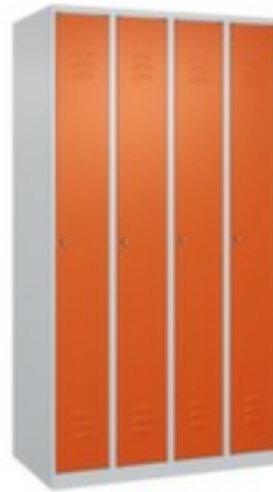

C+P

Armoire vestiaire

Classic Plus

hauteur x largeur x profondeur 1850 x 1000 x 500 mm, 4 compartiment(s), largeur compartiment 250 mm, Verrouillable avec serrure à cylindre, soubassement au sol avec vis de mise à niveau, corps avec thermolaquage en RAL7035 gris clair, face avant avec thermolaquage en RAL2004 orangé pur

Numéro d'article: 255980

Clanic+

Armoire vestiaire

- hauteur x largeur x profondeur 1850 x 1000 x 500 mm
- 4 compartiment(s)
- largeur compartiment 250 mm
- butée de porte à droite
- angle d'ouverture de la porte 110 °
- par compartiment une tablette à chapeaux soudée au-dessus d'une tringle avec 3 doubles crochets coulissants anti-torsion

Détails techniques

type de meuble	armoire	équipement armoire	Tablette à chapeaux, tringle, crochet
type d'armoire	Armoire vestiaire	tablette à chapeaux	oui
compartiments	4 pièce	tringle à vêtements	oui
à deux niveaux	non	Nombre de patères	3 pièce
hauteur	1850 mm	type de banc	sans
largeur	1000 mm	type de porte	porte battante avec porte-étiquette et fentes d'aération
profondeur	500 mm	exécution porte	à fleur, gonds intérieurs
largeur de compartiment	250 mm	Butée de porte	à droite
soubassement	au sol	angle d'ouverture de porte	110 °
verrouillable	oui	système de fermeture	serrure à cylindre
matériau	acier	aération	Corps et face avant
matériau de finition	soudé	installation	paroi
stabilité / raidissement / renfo	Pliages, entretoises	livraison	livré monté
couleur du corps	gris clair // RAL7035	garantie	10 années
couleur de la face avant	orangé pur // RAL2004	norme	Niveau B de la norme DIN 4547-2 Protection anti-effraction
surface de corps	thermolaqué	Amortissement de porte	oui
surface de face avant	thermolaqué	Poids	63,9 kg