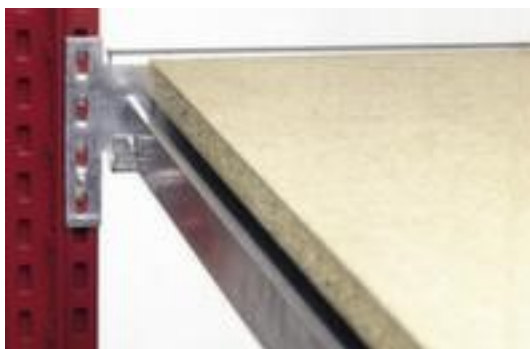

rayonnage grande largeur

rayonnage départ, hauteur x largeur x profondeur 3000 x 2066 x 524 mm, charge max. par tablette 350 kg, 5 niveaux avec aggloméré, utilisation unilatéral - conçu pour un montage mural, traverses avec revêtement en zinc anti-corrosion

Numéro d'article: 868791

Rayonnage grande largeur

Rayonnage de départ

rayonnage grande largeur

- rayonnage départ
- système emboîtable
- convient pour pour marchandises encombrantes
- hauteur x largeur x profondeur 3000 x 2066 x 524 mm
- charge maximale par élément 1 600 kg
- charge max. par tablette 350 kg
- largeur x profondeur compartiment 2000 x 500 mm
- 5 niveaux avec aggloméré
- Réglable au pas de 25 mm
- le fond est inséré à fleur de lisse
- utilisation unilatéral - conçu pour un montage mural
- structure en acier
- traverses avec revêtement en zinc anti-corrosion
- volume de livraison : rayonnage de base avec 2 échelles et plateaux conf. à l'offre
- Produit livré démonté

Détails techniques

type de meuble	rayonnage	nombre de tablettes/niveaux	5 pièce
type de rayonnage	rayonnage grande largeur	type tablette/niveau	aggloméré
rayonnage modulaire	système emboîtable	stabilité des tablettes / niveau	supports
champ de rayonnage	rayonnage départ	montage des tablettes / niveaux	inséré à fleur de lisse
convient pour (produit/matériau)	marchandises encombrantes	tablette réglable au pas	25 mm
matériau	acier	utilisation	unilatéral
hauteur	3000 mm	surface de traverses	galvanisé
largeur	2066 mm	équipement rayonnage	tablettes
profondeur	524 mm	alignement angle d'installation	droit
charge maxi par tablette	350 kg	stabilité / raidissement / renfo	raidisseurs nervurés
largeur de compartiment	2000 mm	exécution couleur	galvanisé
charge maxi par élément	1 600 kg	volume de livraison	rayonnage de base avec 2 échelles et plateaux conf. à l'offre
profondeur de compartiment	500 mm	livraison	démonté
épaisseur de tablette	19 mm	Poids	143,46 kg