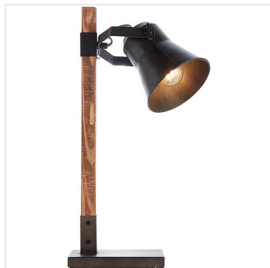

PLOW

METALL/HOLZ
SCHWARZ STAHL/HOLZ

💡 Artikeldaten

Ausführung	TL
Lampentyp	LED
Sockel	E27
Wattage	max. 1x 10W
Lumen	
Kelvin	

⚙️ Technische Daten

IP Schutzart	IP20
Schutzklasse	II
Spannung	230V
Energieeffizienzklasse	
Leuchtmittel inklusive	Nein
Leuchtmittel austauschbar	Ja
Dimmbar	Nein

📏 Artikelabmessungen

Höhe	550 mm
Breite	160 mm
Länge	290 mm
Durchmesser	
Gewicht	2,904 kg

📦 Verpackungsdaten

Verpackungseinheit: 1	
Höhe	570 mm
Breite	220 mm
Länge	195 mm
Gewicht	3,312 kg

Artikelnr.: 82149/46

VE: 1 Stück