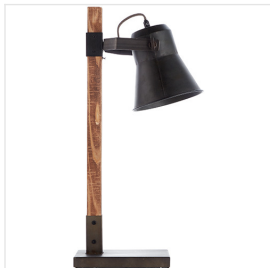

PLOW

METALL/HOLZ
SCHWARZ STAHL/HOLZ

💡 Artikeldaten

Ausführung	TL
Lampentyp	LED
Sockel	E27
Wattage	max. 1x 10W
Lumen	
Kelvin	

⚙️ Technische Daten

IP Schutzart	IP20
Schutzklasse	II
Spannung	230V
Energieeffizienzklasse	
Leuchtmittel inklusive	Nein
Leuchtmittel austauschbar	Ja
Dimmbar	Nein

📏 Artikelabmessungen

Höhe	550 mm
Breite	160 mm
Länge	290 mm
Durchmesser	
Gewicht	2,904 kg

📦 Verpackungsdaten

Verpackungseinheit: 1	
Höhe	570 mm
Breite	220 mm
Länge	195 mm
Gewicht	3,312 kg

Artikelnr.: 82149/46

VE: 1 Stück