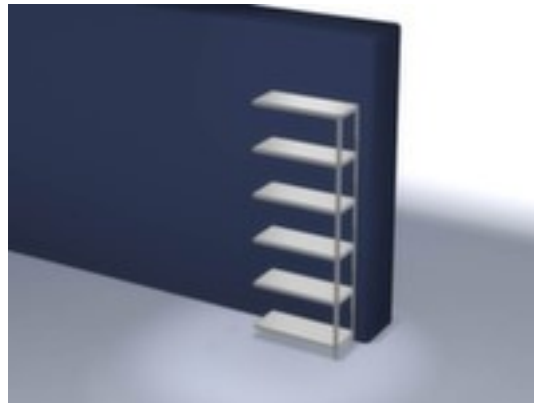

hofs magazijnstelling - aanbouwveld

hoogte x breedte x diepte 2500 x 1000 x 400 mm, veldlast 750 kg / vaklast 125 kg, 6 niveaus met Stalen bodem, gebruik eenzijdig - ontworpen voor plaatsing tegen een wand, staanders met corrosiebeschermende zinklaag, niveaus met corrosiebeschermende zinklaag

Artikelnummer: 601204

hofs
REGALSYSTEME

hofs Systemenschroefstelling

Aanbouwstelling

magazijnstelling - aanbouwveld

- Geschikt voor archiefruimtes en magazijnen
- schroefstelsysteem
- hoogte x breedte x diepte 2500 x 1000 x 400 mm
- veldlast 750 kg / vaklast 125 kg
- vak breedte x diepte 1000 x 400 mm
- 6 niveaus met Stalen bodem
- 3-voudige veiligheidsrand van 40 mm hoog en gesloten hoeken

- zorgt voor hoge stabiliteit en bescherming tegen verwondingen
- vakhoogtes zijn afhankelijk van het doel en uw behoeften
verstelbaar in stappen van 25 mm
- gebruik eenzijdig - ontworpen voor plaatsing tegen een wand
- constructie van staal
- staanders met corrosiebeschermende zinklaag
- niveaus met corrosiebeschermende zinklaag
- inhoud levering: aanbouwstelling met 2 staanders, aantal niveaus zie aanbod
- Leveringstoestand gedemonteerd
- GS-getest, RAL-keurmerk
- 5 jaar garantie
- volgens DIN EN 15635 moeten legbordstellingen die 4 keer zo hoog zijn als de stellingdiepte (verhouding 4:1) aan de vloer worden bevestigd en geborgd
- eenzijdig met de hand te bevoorraden stellingen met een hoogte vanaf 2.500 mm moeten altijd worden geborgd
- extra legborden/niveaus zijn leverbaar als accessoire en zijn uit te breiden tot de maximale veldlast
- De aangegeven vaklasten gelden bij een gelijkmatig verdeelde belasting