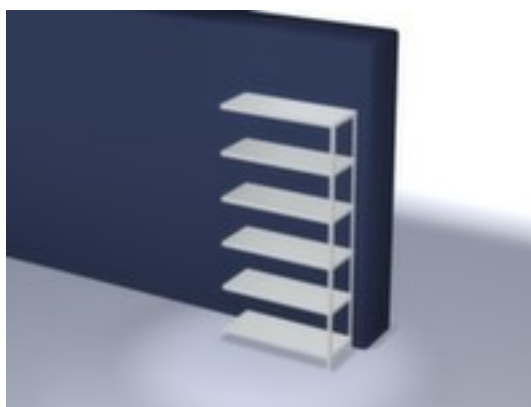

hofe rayonnage - rayonnage suivant

hauteur x largeur x profondeur 2500 x 1300 x 500 mm, charge maximale par élément 750 kg / charge max. par tablette 125 kg, 6 niveaux avec tablette en acier, utilisation unilatéral - conçu pour un montage mural, montants galvanisé avec revêtement en plastique en RAL7035 gris clair, niveaux galvanisé avec revêtement en plastique en RAL7035 gris clair

Numéro d'article: 615402

hofe
REGALSYSTEME

hofe Rayonnage à boulonner modulaires

Rayonnage suivant

rayonnage - rayonnage suivant

- Convient pour salles d'archives et entrepôts
- système à visser
- hauteur x largeur x profondeur 2500 x 1300 x 500 mm
- charge maximale par élément 750 kg / charge max. par tablette 125 kg
- largeur x profondeur compartiment 1300 x 500 mm
- 6 niveaux avec tablette en acier

garantissent un degré élevé de stabilité et de protection contre les blessures

- hauteurs de compartiments réglables par pas de 25 mm selon l'usage prévu et vos besoins
- utilisation unilatéral - conçu pour un montage mural
- structure en acier
- montants galvanisé avec revêtement en plastique en RAL7035 gris clair
- niveaux galvanisé avec revêtement en plastique en RAL7035 gris clair
- volume de livraison : rayonnage suivant avec 2 montants, plateaux conf. à l'offre
- Produit livré démonté
- certifié GS, label de qualité RAL
- 5 années de garantie
- selon DIN EN 15635, il est impératif de sécuriser et de fixer au sol les rayonnages à tablettes dont la hauteur correspond au moins à quatre fois la profondeur du rayonnage (rapport 4:1)
- les rayonnages à chargement manuel unilatéral à partir de 2.500 mm de hauteur doivent toujours être sécurisés
- des tablettes/niveaux supplémentaires sont disponibles jusqu'à la charge max. par élément
- les charges max. par tablette indiquées s'entendent pour une répartition uniforme de la charge