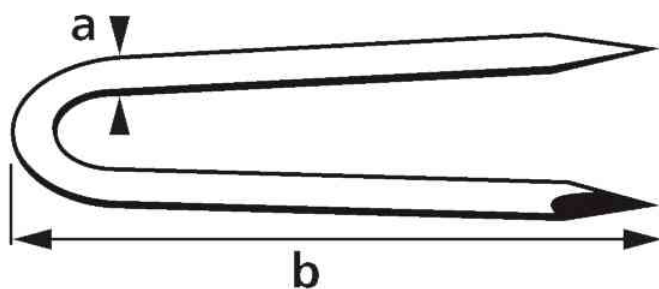

## Cavalier pour clôture

- DIN 1159
- dans un carton

### Exemple d'utilisation:

- pour une fixation rapide et sûre de fils de tension, clôtures de fil de fer et lattes de clôtures sur du bois

### Adapté pour:

- locaux privés
- bricoleurs
- ouvriers
- activités agricoles

Visuel de référence: cavalier pour clôture

Visuel de référence: cavalier pour clôture, pictogramme

Visuel de référence: cavaliers pour clôture, dans un carton

Produit	Modèle	Dimensions (a x b)	Matière	Couleur	Contenu	Numéro de fabricant	Code
Cavalier pour clôture		1,6 x 16 mm	acier	galvanisé	400 g	6178092	11660036
		2,0 x 20 mm	acier	galvanisé	400 g	6178093	11660038
		2,5 x 25 mm	acier	galvanisé	400 g	6178094	11660040
		3,1 x 31 mm	acier	galvanisé	400 g	6178095	11660042