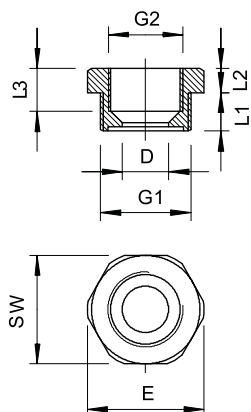

Technisch specificatieblad

Reductie, metrische schroefdraad

Artikelnr. 2030649

Reductie, met metrische binnen- en buitenschroefdraad.

PA Polyamide

Stamgegevens

Bestelnr.	2030649
Type	107 R M40-25 PA
Omschrijving 1	Tussenstuk reduceer
Dimensie	M40-M25
Kleur	lichtgrijs
RAL-nummer	7035
Materiaal	Polyamide
Materiaal-afk.	PA
Kleinste verkoop-eenheid (VG)	50,00 Stuk
Gewicht	1,95 kg/100 st.

Technische gegevens

Afmeting E	50,50 mm
Afmeting L	16,00 mm
Afmeting l1	10,00 mm
Afmeting L2	6,00 mm
Afmeting L3	16,00 mm
SW	46,00 mm
explosie veilig	<input type="checkbox"/>
Soort schroefdraad buiten- draad	metrisch
Soort schroefdraad binnen- draad	metrisch
Schroefdraad buiten	M40
Afmeting schroefdraad metrisch buiten	40,00
Schroefdraad binnen	M25

Technisch specificatieblad

Reductie, metrische schroefdraad

Artikelnr. 2030649

Technische gegevens

Afmeting schroefdraad metrisch binnen	25,00
Lengte schroefdraad	10,00 mm
Halogeenvrij	<input checked="" type="checkbox"/>
vernikkeld	<input type="checkbox"/>