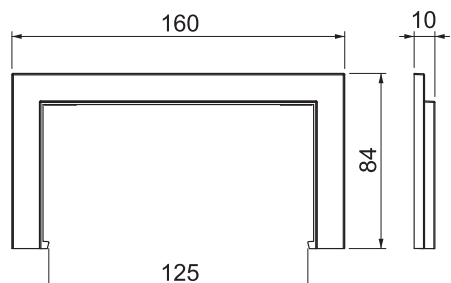

Technisch specificatieblad

Wandafdekking BRK WA 70

Artikelnr. 6132801

Wandafdekking voor een afgewerkt uiteinde van het kanaal door een muur.

PC/
ABS

Polycarbonaat/acrylnitriël-butadieen-styrol

Stamgegevens

Bestelnr.	6132801
Type	BRK WA70130 rws
Dimensie	84x160x10
Kleur	zuiver wit
RAL-nummer	9010
Materiaal	Polycarbonaat/acrylnitriël-butadieen-styrol
Materiaal-afk.	PC/ABS
Kleinste verkoop-eenheid (VG)	1 Stuk
Gewicht	1,98 kg/100 st.

Technische gegevens

Lengte	10,00 mm
Breedte	160,00 mm
Zijhoogte	84,00 mm
Afmetingen	84x160x10 mm
Type bevestiging	Ijmen
Inbouwbreedte	160,00 mm
Inbouwhoogte	84,00 mm
Geschikt voor apparatuurinbouw	<input checked="" type="checkbox"/>
Halogeenvrij	<input checked="" type="checkbox"/>