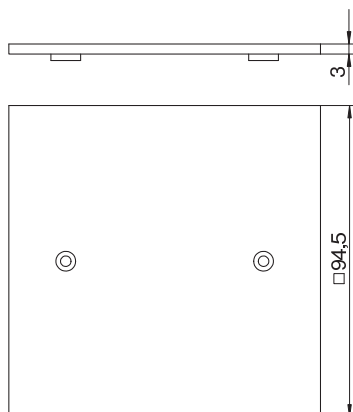

### Stamgegevens

Bestelnr.	6109842
Type	VH-P1
Omschrijving 1	Afdekplaat
Omschrijving 2	blind
Dimensie	95x95mm
Kleur	koolzaadgeel
RAL-nummer	1021
Materiaal	Polyamide
Materiaal-afk.	PA
Kleinste verkoop-eenheid (VG)	1,00 Stuk
Gewicht	2,93 kg/100 st.

### Technische gegevens

Breedte	94,50 mm
Zijhoogte	94,50 mm
Aantal eenheden	0,00
Uitvoering	Afdekplaat, blind
Type bevestiging	schroefbaar
Blinddeksel	<input checked="" type="checkbox"/>
Halogeenvrij	<input checked="" type="checkbox"/>
Installatietechniek	overige
Beschermingsgraad	IP20