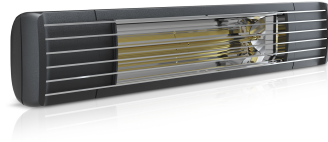

<b>Produktbezeichnung</b>	ET-EXO-PRO-2500RC-B
<b>Artikelnummer</b>	45009
<b>Hersteller</b>	ETHERMA

### Produktbeschreibung

ETHERMA EXO PRO Infrarotstrahler, Funk, 2.5kW, sw, IP65

Der neue Premium-Infrarotstrahler ETHERMA EXO PRO ist speziell für die Anwendung im Außenbereich wie Terrassen, Balkone, Gastronomie oder Hütten entwickelt worden. Die hocheffiziente, kurzweilige Infrarotwärmestrahlung durchdringt aufgrund ihrer Wellenlänge die Luft besonders effizient und schnell, sorgt sehr schnell für ein spürbares Wärmegefühl und garantiert so eine hohe Betriebskosteneinsparung gegenüber Gasstrahlern oder Gasheizpilzen. Gerade im Außenbereich sind Infrarotheizstrahler besonders flexibel einsetzbar und überzeugen durch ihre Wartungsfreiheit. Optional ist der ETHERMA EXO PRO auch mit integriertem Funk-Dimmer verfügbar, so dass sich der Heizstrahler unkompliziert per Funk-Fernbedienung steuern und in drei Stufen (33%/66%/100%) dimmen lässt. Das Gerät ist aus hochwertigem, rostfreiem Aluminium gefertigt und dank Schutzart IP 65 Strahlwasser geschützt, so dass einem ganzjährigen Einsatz im Outdoorbereich nichts im Wege steht. Die innovative Carbonheizröhre erzeugt zuverlässig maximale Wärmeleistung mit nur minimalem Restlichtanteil und ist mit 10.000 Stunden überdurchschnittlich langlebig. Sie ist durch den Reflektor umschlossen, so dass die Wärme gezielt nach vorne abgegeben wird. Farben: weiß, schwarz; geeignet für Wand- und Deckenmontage, Schutzart: IP 65, Spannung: 230 V, Steckerleitung 180 cm, Systemaufbau: CE konform