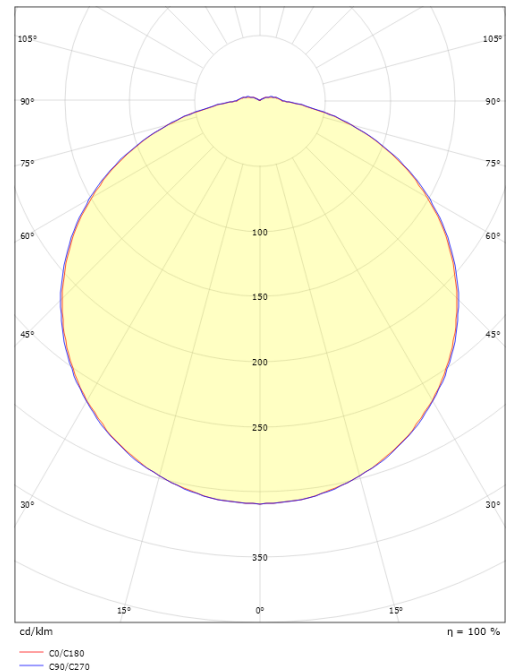

Verpakkingsafmetingen (mm): 240 x 240 x 80

7 0 2 1 9 8 6 1 1 8 8 0