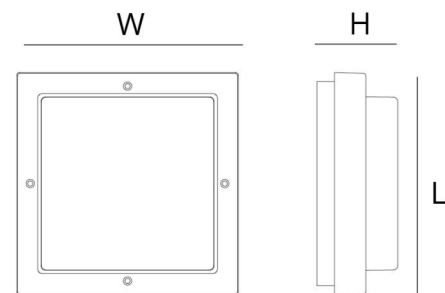

Montage/Aansluiting

Montage: Opbouw, Binnen / Buiten
 Aansluiting: Schroefloos klemmenblok

Afmetingen

Lengte (mm) L: 240
 Breedte (mm) W: 240
 Hoogte (mm) H: 80
 Gewicht (kg) bruto/netto: 2.136 / 1.9

Verpakking

Verpakkingsafmetingen (mm): 240 x 240 x 80

7 0 2 1 9 8 6 1 1 8 8 0