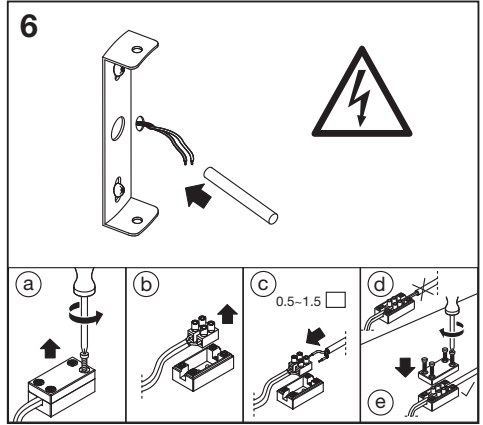

DECOR PERCHERO

	EAN	W	lm Light source	lm Output	K	°C (°C)	Ra	IP	V~	mA	Hz	DF	
DECOR PERCHERO WOOD 800 830 BK WD	4058075756786	6	620	80	3000	-20...+40	>80	20	220-240	36	50/60	≥0.5	30000
DECOR PERCHERO GREY 770 830 GR	4058075756847	12	1300	700	3000	-20...+40	>80	20	220-240	58	50/60	≥0.7	30000