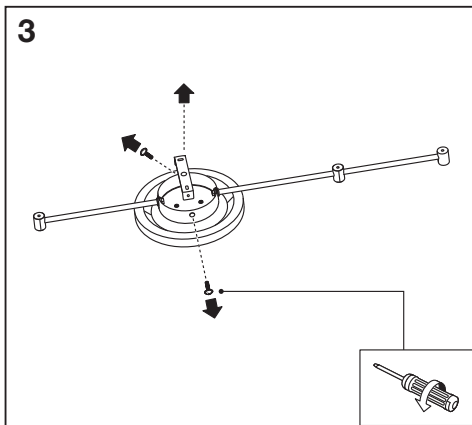

DECOR PERCHERO

	EAN	W	lm Light source	lm Output	K	°C (°C)	Ra	IP	V~	mA	Hz	DF	
DECOR PERCHERO WOOD 800 830 BK WD	4058075756786	6	620	80	3000	-20...+40	>80	20	220-240	36	50/60	≥0.5	30000
DECOR PERCHERO GREY 770 830 GR	4058075756847	12	1300	700	3000	-20...+40	>80	20	220-240	58	50/60	≥0.7	30000