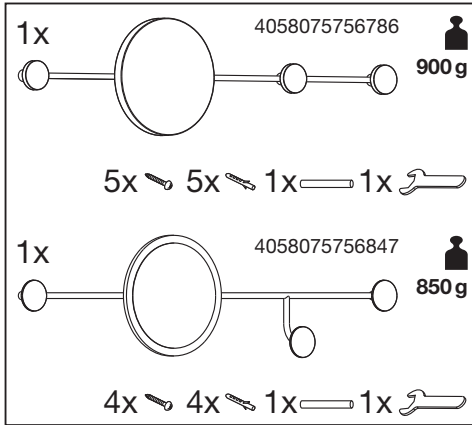

DECOR PERCHERO

	EAN	W	lm Light source	lm Output	K	°C (°C)	Ra	IP	V~	mA	Hz	DF	
DECOR PERCHERO WOOD 800 830 BK WD	4058075756786	6	620	80	3000	-20...+40	>80	20	220-240	36	50/60	≥0.5	30000
DECOR PERCHERO GREY 770 830 GR	4058075756847	12	1300	700	3000	-20...+40	>80	20	220-240	58	50/60	≥0.7	30000