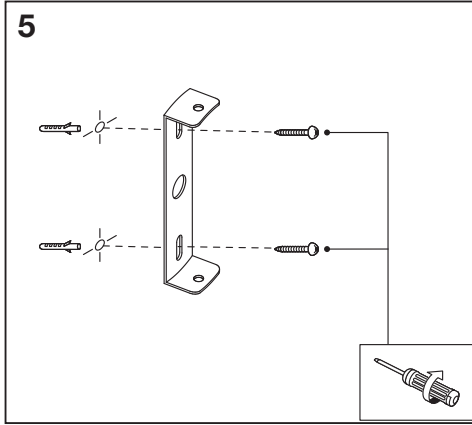

DECOR PERCHERO

	EAN	W	lm Light source	lm Output	K	°C (°C)	Ra	IP	V~	mA	Hz	DF	
DECOR PERCHERO WOOD 800 830 BK WD	4058075756786	6	620	80	3000	-20...+40	>80	20	220-240	36	50/60	≥0.5	30000
DECOR PERCHERO GREY 770 830 GR	4058075756847	12	1300	700	3000	-20...+40	>80	20	220-240	58	50/60	≥0.7	30000