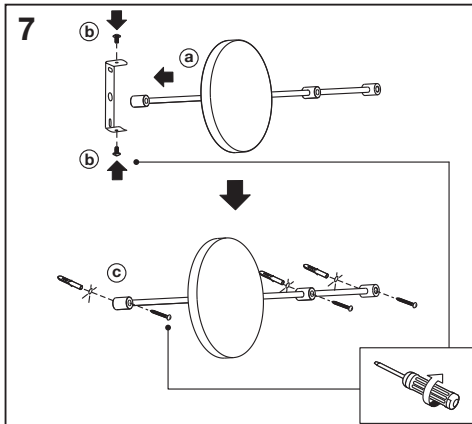

DECOR PERCHERO

	EAN	W	lm Light source	lm Output	K	°C (°C)	Ra	IP	V~	mA	Hz	DF	
DECOR PERCHERO WOOD 800 830 BK WD	4058075756786	6	620	80	3000	-20...+40	>80	20	220-240	36	50/60	≥0.5	30000
DECOR PERCHERO GREY 770 830 GR	4058075756847	12	1300	700	3000	-20...+40	>80	20	220-240	58	50/60	≥0.7	30000