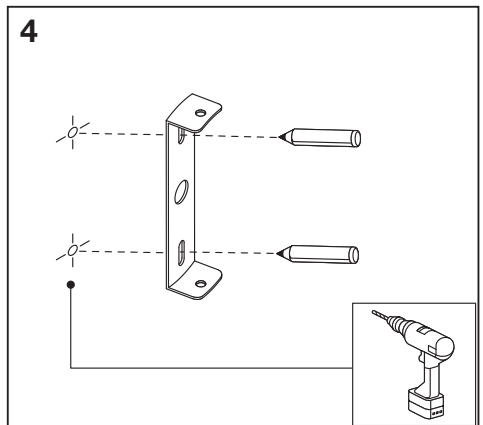

DECOR PERCHERO

	EAN	W	lm Light source	lm Output	K	°C (°C)	Ra	IP	V~	mA	Hz	DF	
DECOR PERCHERO WOOD 800 830 BK WD	4058075756786	6	620	80	3000	-20...+40	>80	20	220-240	36	50/60	≥0.5	30000
DECOR PERCHERO GREY 770 830 GR	4058075756847	12	1300	700	3000	-20...+40	>80	20	220-240	58	50/60	≥0.7	30000