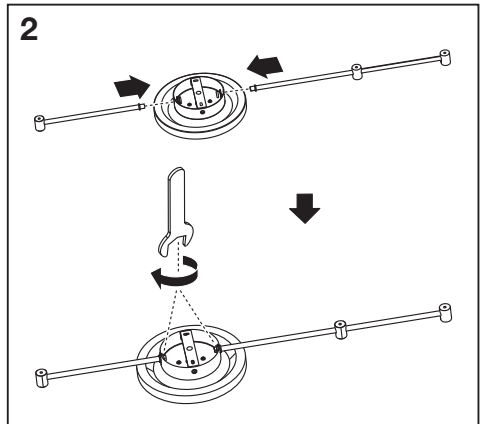

DECOR PERCHERO

	EAN	W	lm Light source	lm Output	K	°C (°C)	Ra	IP	V~	mA	Hz	DF	
DECOR PERCHERO WOOD 800 830 BK WD	4058075756786	6	620	80	3000	-20...+40	>80	20	220-240	36	50/60	≥0.5	30000
DECOR PERCHERO GREY 770 830 GR	4058075756847	12	1300	700	3000	-20...+40	>80	20	220-240	58	50/60	≥0.7	30000