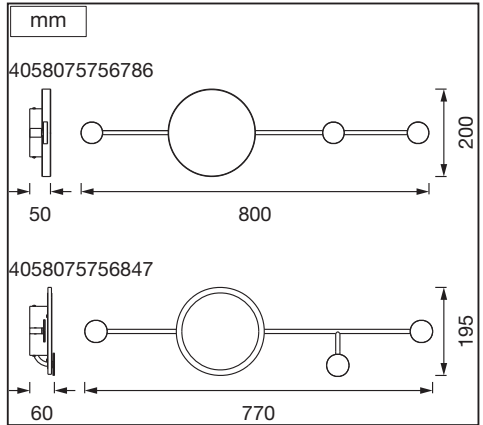

DECOR PERCHERO

	EAN	W	lm Light source	lm Output	K	°C (°C)	Ra	IP	V~	mA	Hz	DF	
DECOR PERCHERO WOOD 800 830 BK WD	4058075756786	6	620	80	3000	-20...+40	>80	20	220-240	36	50/60	≥0.5	30000
DECOR PERCHERO GREY 770 830 GR	4058075756847	12	1300	700	3000	-20...+40	>80	20	220-240	58	50/60	≥0.7	30000