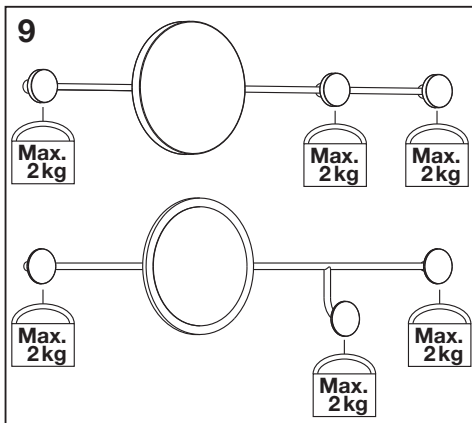

DECOR PERCHERO

	EAN	W	lm Light source	lm Output	K	°C (°C)	Ra	IP	V~	mA	Hz	DF	
DECOR PERCHERO WOOD 800 830 BK WD	4058075756786	6	620	80	3000	-20...+40	>80	20	220-240	36	50/60	≥0.5	30000
DECOR PERCHERO GREY 770 830 GR	4058075756847	12	1300	700	3000	-20...+40	>80	20	220-240	58	50/60	≥0.7	30000