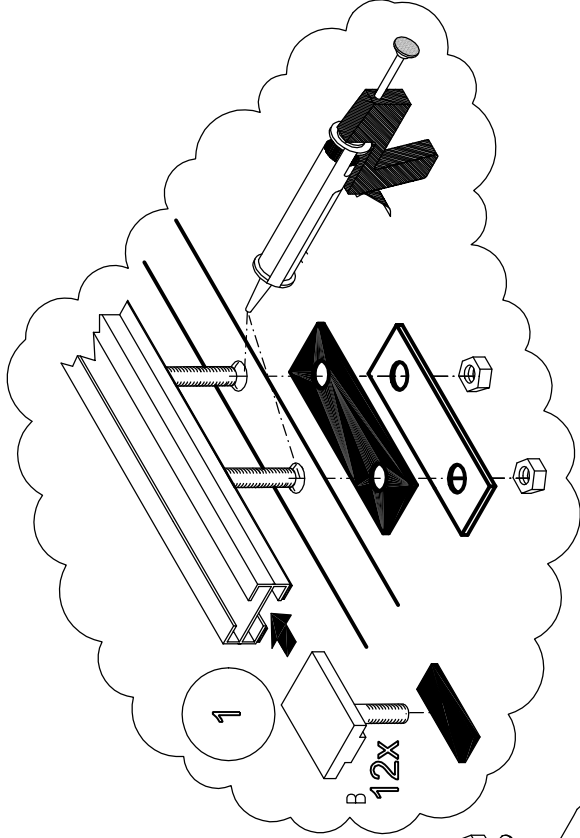

**OPEL MOVANO 2010
RENAULT MASTER 2010**

420x173cm. L4 H2

10X KPG038	10X MB 3xD	30X 	12X
10X A MB 30X25	24X B MB 30X25	50X M8 	50X
2X 	10X 	24X 	24X
2X 	420 2X 	12X 	12X

www.king-ping.com
info@king-ping.com

ALU 420 RMMH420173S - OMMH420173S 10/2010

2

- -Bij onduidelijkheden raadpleeg uw leverancier!
- -Pour plus de renseignements consultez votre fournisseur!
- -Bei eventuellen Unklarheiten, bitten wir Sie mit Ihren Lieferanten Kontakt aufzunehmen!
- -Might this not be clear, please contact your supplier!