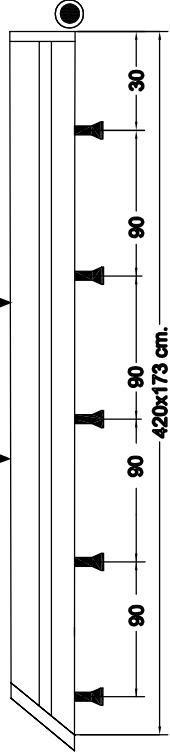

**OPEL MOVANO 2010  
RENAULT MASTER 2010**

**420x173cm. L4 H2**

10X KPG038	10X MB 3xD	30X 	12X 
10X A MB 30X25	24X B MB 30X25	50X M8 	50X 
2X 	10X 	24X 	24X 
2X 	420 2X 	12X 	12X 

www.king-ping.com  
info@king-ping.com

**ALU 420 RMMH420173S - OMMH420173S 10/2010**

2

- Bij onduidelijkheden raadpleeg uw leverancier!
- Pour plus de renseignements consultez votre fournisseur!
- Bei eventuellen Unklarheiten, bitten wir Sie mit Ihren Lieferanten Kontakt aufzunehmen!
- Might this not be clear, please contact your supplier!