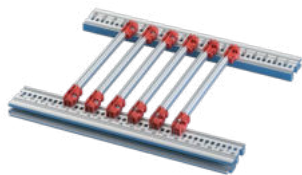

## 64568-018 FÜHRUNGSSCHIENEN ENDSTÜCKE (PC) TYP ZUBEHÖR, NUTBREITE 2,5 MM, ROT

### KEY FEATURES

Führungsschienen Endstücke (PC) Typ Zubehör, mehrteilige Version. Mittelteil wahlweise aus Al oder Kunststoff

Improved fire safety properties, fulfills EN 45545-2 requirement sets R22, R23 and R24 with HL3

"Halogen-Free", according to IEC 61249-2-21

Mid-pieces available for standard PCB lengths (160, 220, 280 and 340 mm) and for special dimensions as 1000 mm version

Können an Modulschienen (Al-Profil) oder an 1,5 mm dicke Stahlblechprofilen befestigt werden

Können bei höheren Stoß- und Vibrationsanforderungen auch verschraubt werden

Für den leitenden Kontakt zwischen Leiterplatte und Horizontalschiene ist ein optionaler ESD-Clip erhältlich