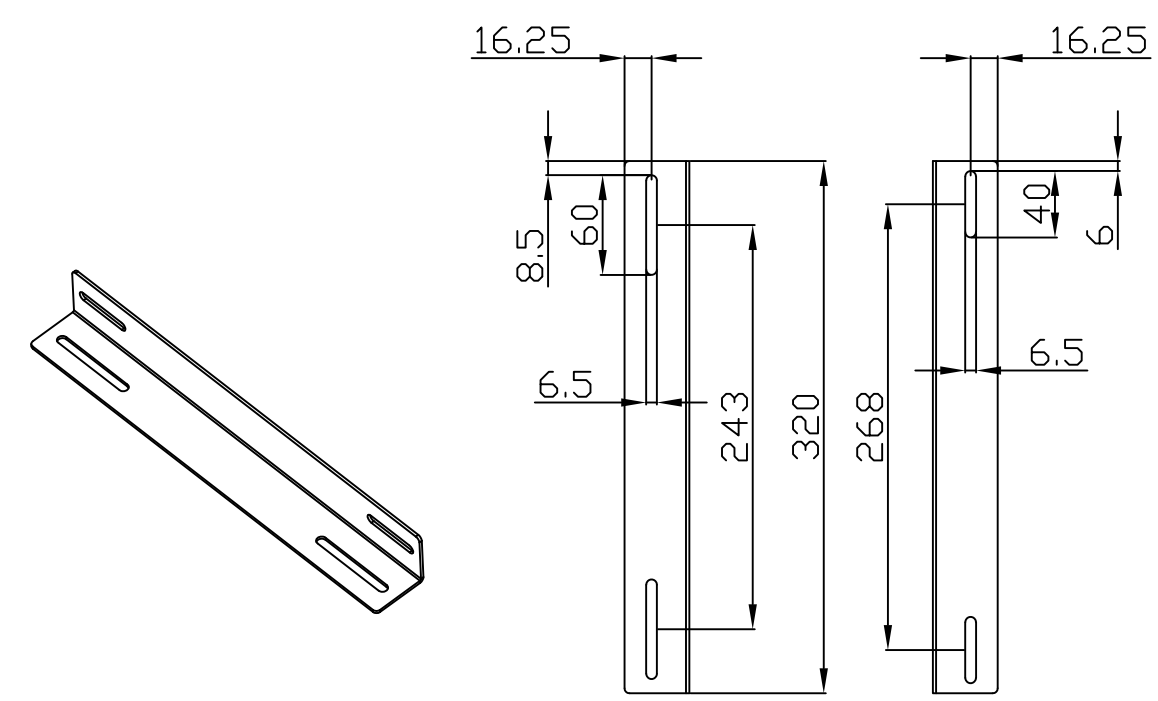

ALL-S0002055

ALL-S0002056