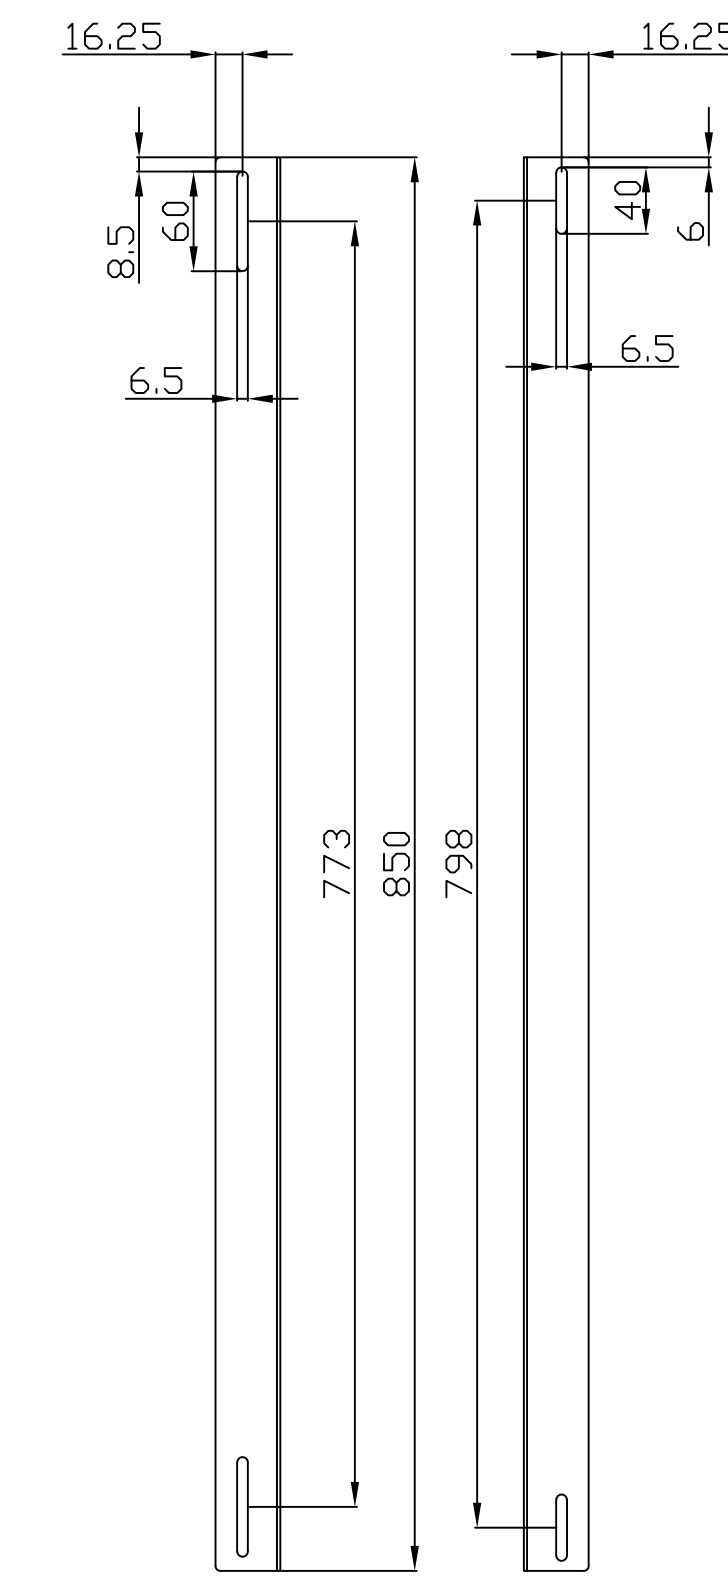

ALL-S0002114