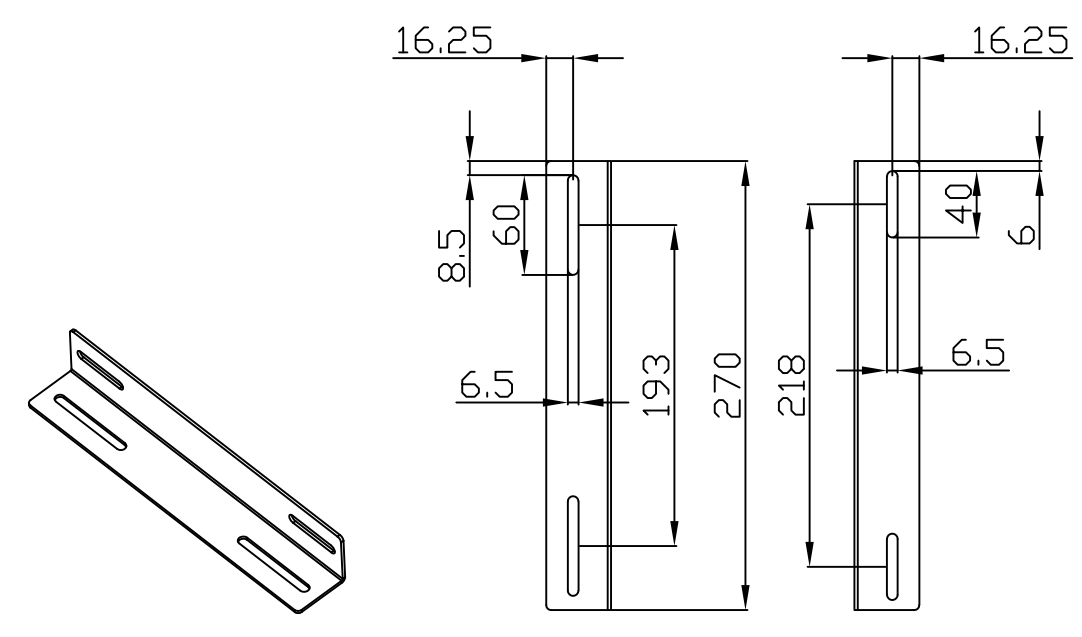

ALL-S0002016

ALL-S0002017