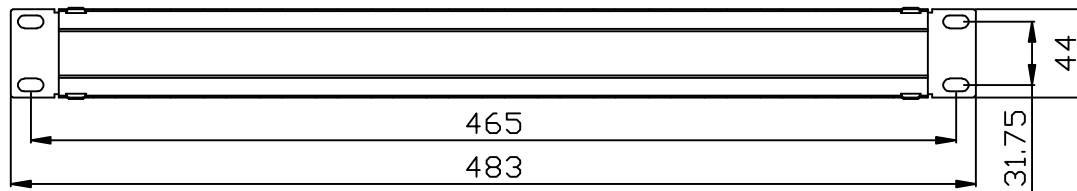

ALL-S0002027

ALL-S0002028