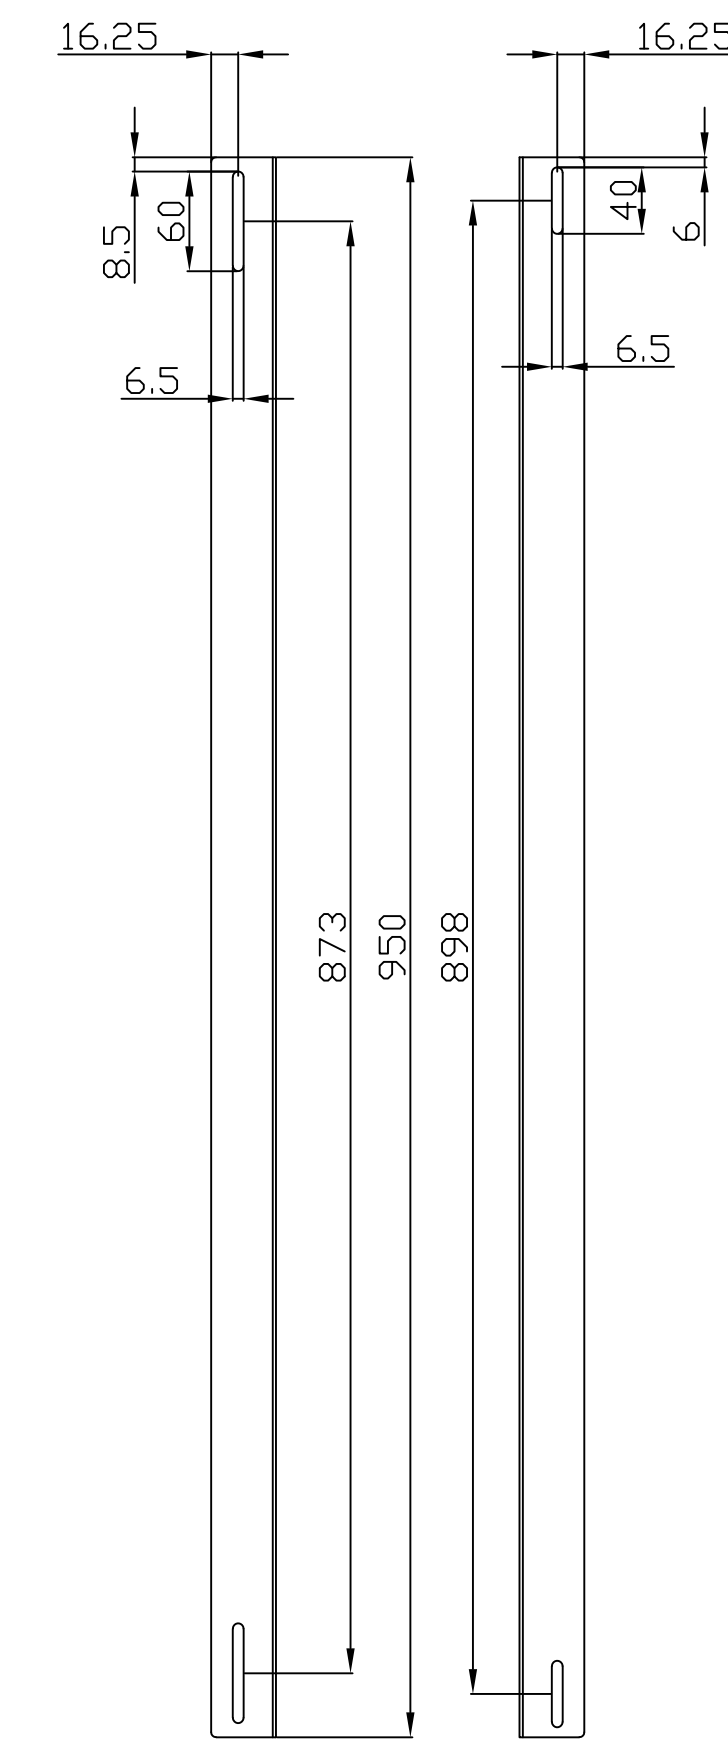

ALL-S0002200