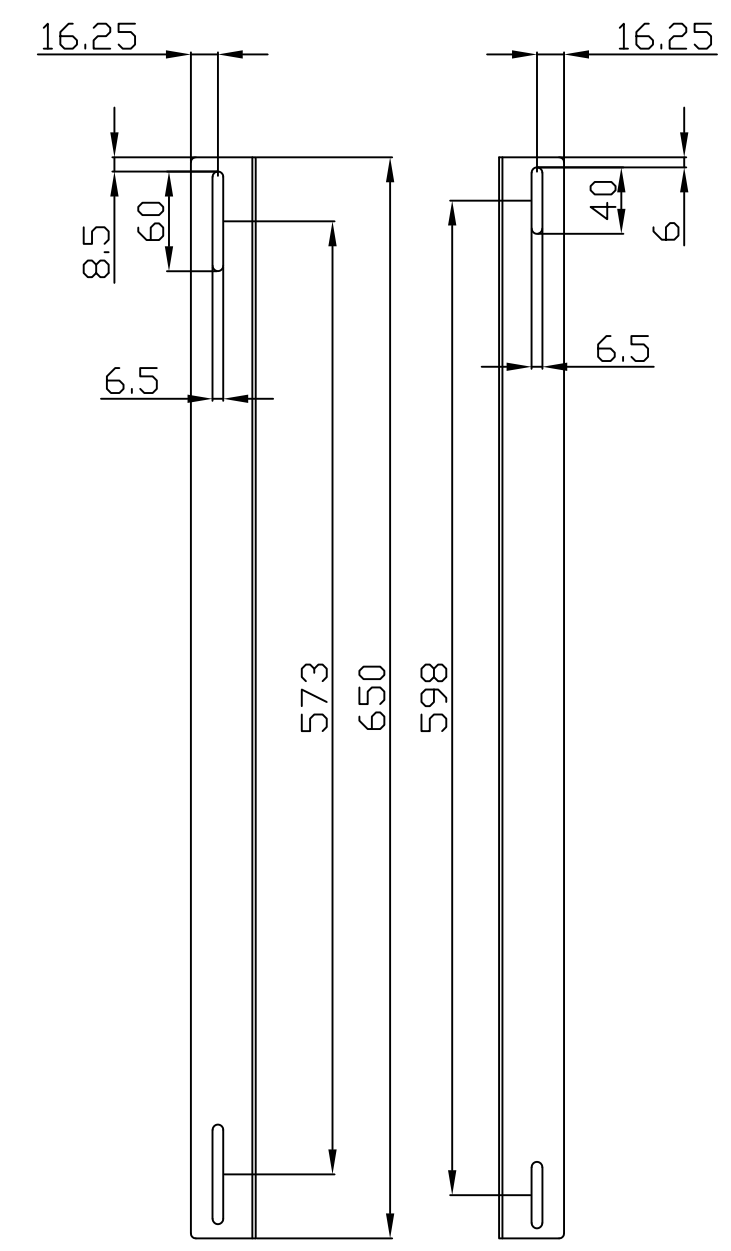

ALL-S0002112