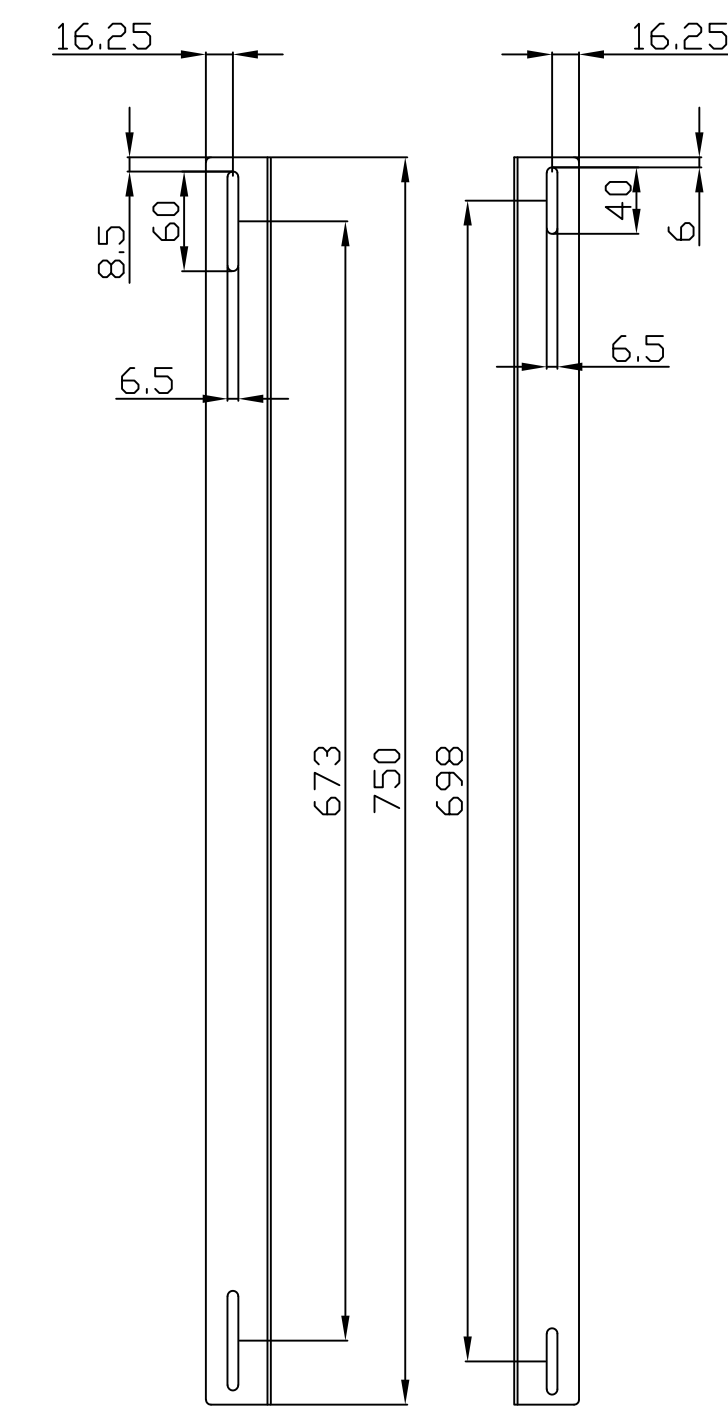

ALL-S0002113