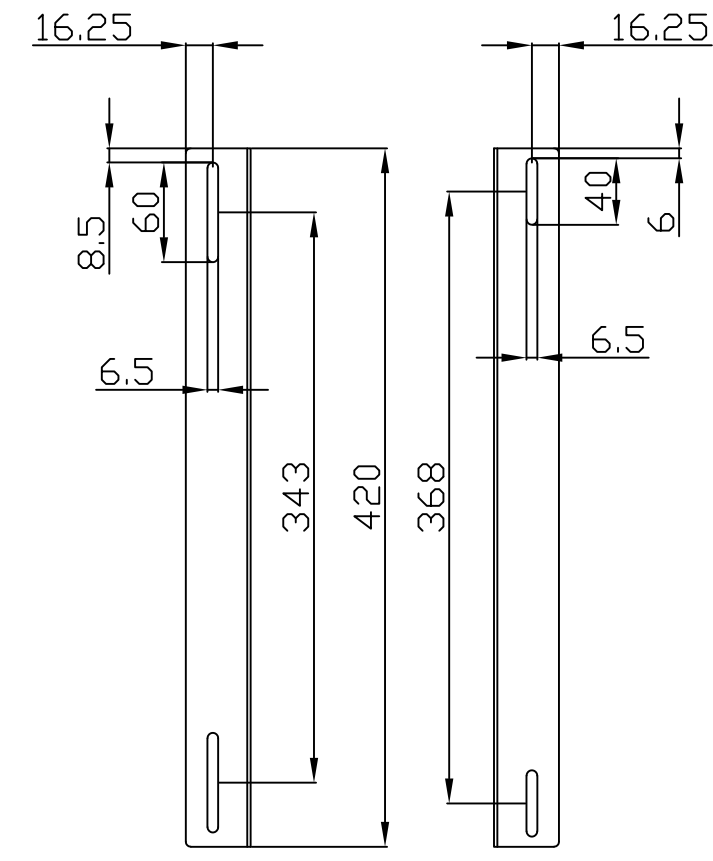

Model	Abmessungen W*D*H(mm)	Farbe
ALL-S0002014	490*420	Lichtgrau
ALL-S0002015	490*420	Schwarz

Bürstenleiste

Farbe:

ähnlich RAL9005 (Schwarz), ähnlich RAL7035 (Lichtgrau)

ähnlich RAL9005	ähnlich RAL7035
	

Merkmale:

L-Schiene

Artikelnr	Herstellernummer	Farbe	A	B	C	D	E	F
106887	ALL-S0002110	Lichtgrau	350	50	233	9	6	23
106895	ALL-S0002111	Lichtgrau	552	50	435	9	6	23
106896	ALL-S0002112	Lichtgrau	651	50	533	9	6	23
106897	ALL-S0002113	Lichtgrau	750	50	633	9	6	23
106898	ALL-S0002114	Lichtgrau	850	60	715	9	6	23
103442	ALL-S0002016	Lichtgrau	275	39	185	6	6	23
103443	ALL-S0002017	Schwarz	275	39	185	6	6	23
104300	ALL-S0002055	Lichtgrau	325	39	235	6	6	23
104301	ALL-S0002056	Schwarz	325	39	235	6	6	23
103444	ALL-S0002018	Lichtgrau	423	50	305	9	9	23
103445	ALL-S0002019	Schwarz	423	50	305	9	9	23

alle Maßeinheiten in mm

ALL-S0002016

ALL-S0002017

ALL-S0002055

ALL-S0002056

ALL-S0002018

ALL-S0002019

ALL-S0002110