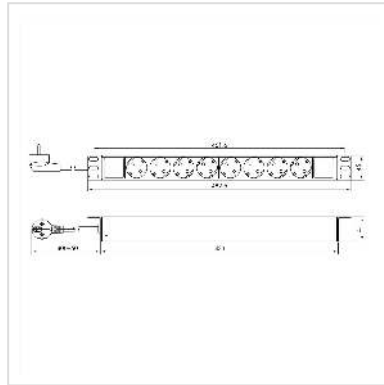

VALUE Stekkerdoos 19", 8-voudig, 1 HE + gearde stekker (CEE 7/7), 1,8 m

Art.nr.	19.99.1632
Fabrikant	VALUE
Art.nr. fabrikant	19.99.1632
EAN (een stuk)	7630049626997

19"-stekkerdoos (1HE) met 8x gearde stopcontacten en voedingskabel (1,8 m) met gearde stekker

- Stekkerdoos 19" (1 HE) voor inbouw in 19" kasten, incl. montagebeugel
- 8 stopcontacten met randaarde (CEE 7/3)
- Plaatsing van stopcontacten: 45°
- Geanodiseerd aluminium profiel

- Kabeltype: 1,8 m H05VV-F 3G 1,5 mm², zwart
- Maximale belasting/vermogen: 16A 4000W
- Kleur: ALU / zwart RAL 9005
- Breedte: 440 mm

Technische specificaties

Producent	VALUE
Produkt groep	Stekkerdoos
Produkt type	19" stekkerdozen
Kleur	zwart

Lengte	1.8 m
Functie	19" stekkerdoos
Bouw type	19" Rackmount
Max. Spanning	250V AC
Aan/Uit-schakelaar	nee
Aantal contactdozen	8
Aantal Uitgangen/Haak	8 / 45°
Volgorde Uitgang	Lijn
Type stopcontact	3P. German, CEE 7/3, Type-F
Materiaal (Behuizing)	Aluminium
Kleur (Behuizing)	RAL 9005 zwart
Aansluitkabel	H05VV-F 3G 1,5mm ²
Aansluit connector	CEE 7/7
Type stekker	3P. German, CEE 7/7, Type-E/F
Regionaal gebruik	Duitsland, Oostenrijk, Nederland
Aansluiting op het lichtnet	Stekker voor beschermingscontact, Type-E/F
Hoogte	45 mm
Breedte	482.6 mm
Diepte	45 mm
Gewicht	800 g
Hoogte verpakking	60 mm
Breedte verpakking	90 mm
Diepte verpakking	500 mm
Gewicht verpakking	0.87 kg