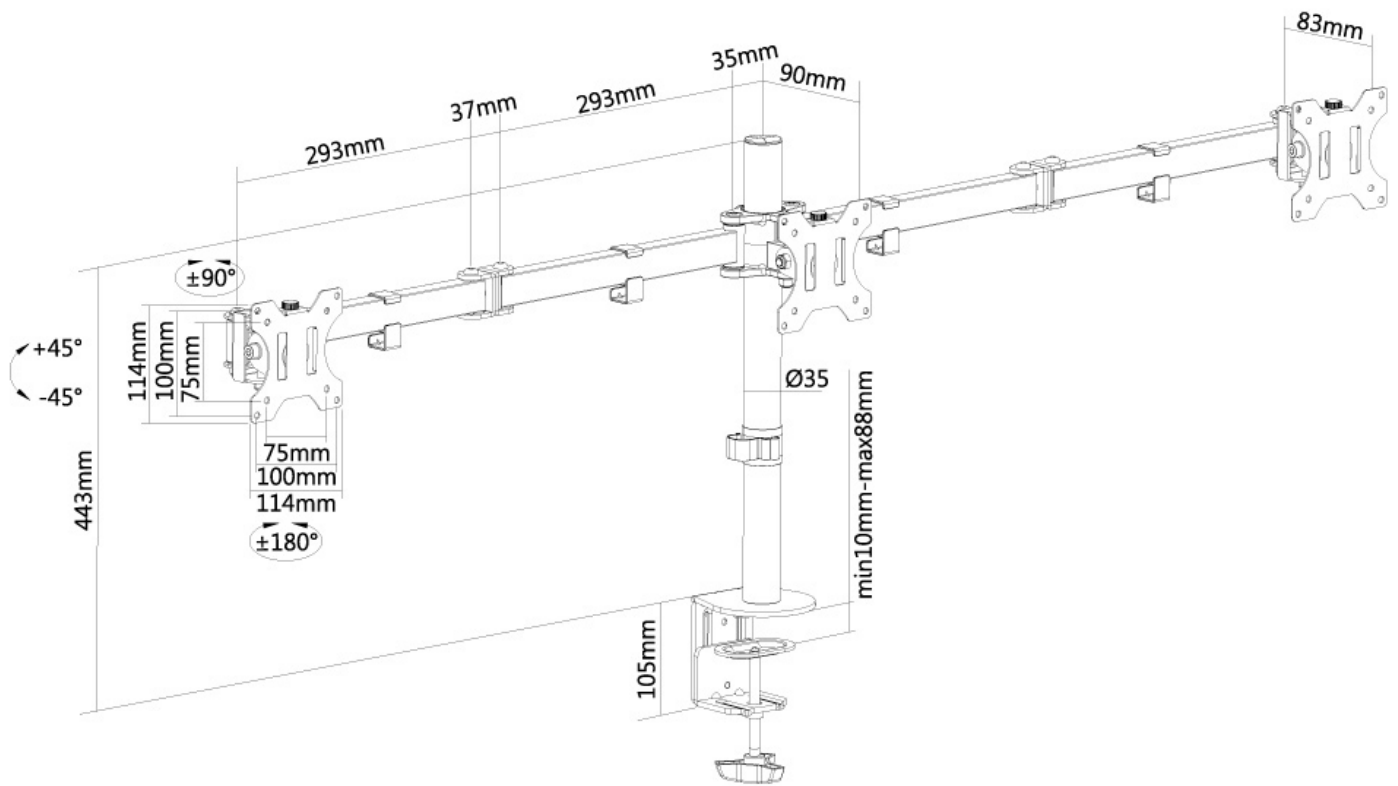

FPMA-D550D3BLACK SUPPORTO DA SCRIVANIA NEOMOUNTS PER

Neomounts