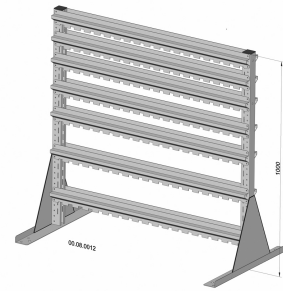

## Standregal zweiseitig unbestückt

pulverbeschichtet lichtgrau, 1030x1000mm

- unbestückt und beidseitig nutzbar
- pulverbeschichtet
- stabile, kipp sichere, verschraubte Stahlblechkonstruktion mit Einhängeleisten
- mit 14 Einhängeleisten - 1.016 mm breit
- Tragkraft 40 kg je Einhängeleiste
- max. Bestückung Sichtboxen pro Einhängeleiste: 9 x PS/PP Gr.1, 9 x PS/PP Gr.2, 6 x PS/PP Gr.3, 4 x PS/PP Gr.4
- b=Breite=1.030 mm    h=Höhe=1.000 mm