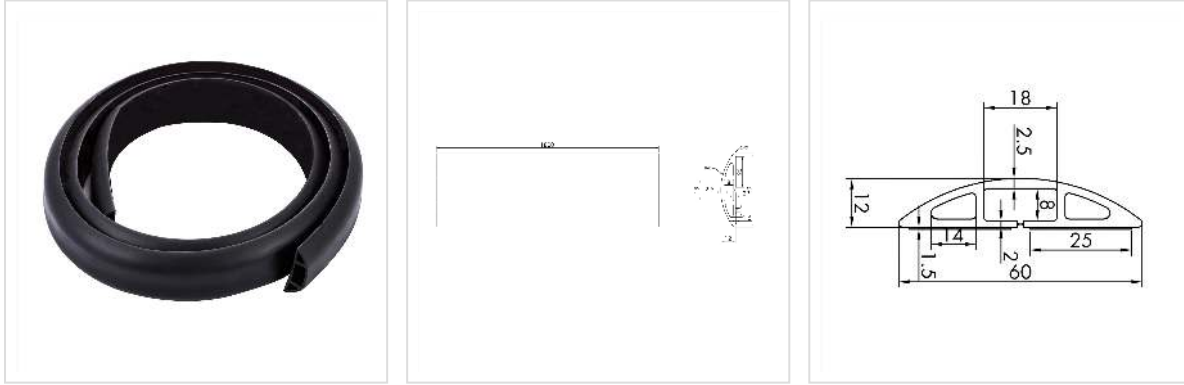

# ROLINE Canal de câbles, TPE Flex, 60 mm, noir, 1,8 m

<b>Numéro d'article</b>	19.08.3105
<b>Constructeur</b>	ROLINE
<b>Référence constructeur</b>	19.08.3105
<b>EAN (pièce unique)</b>	7630049626256

**roline**  
Designed for Professionals

**Le pont pour câbles ne fait pas que protéger les câbles qui serpentent sur le sol, il permet également, de part sa forme, d'éviter de buter dessus. Il dispose de 3 entrées permettant de séparer les câbles pour le courant et pour les données, évitant ainsi les perturbations de signal.**

- Permet de par sa forme d'éviter de buter sur les câbles
- 3 canaux pour la séparation des câbles de donnée et d'alimentation
- Matériel: TPE flexible et sans halogène
- Peut être coupé à la mesure désirée avec de simples ciseaux
- Installation au sol ou au mur
- Dimensions (LxPxH): 60 x 1800 x 12 mm
- Couleur: noir

## Caractéristiques techniques

Constructeur	ROLINE
Groupe de produits	Passe-câbles
Types de produits	Pont pour câbles
Couleur	noir
Longueur	1.8 m
Hauteur	12 mm
Largeur	1800 mm
Profondeur	60 mm

---

Hauteur du colis	70 mm
------------------	-------