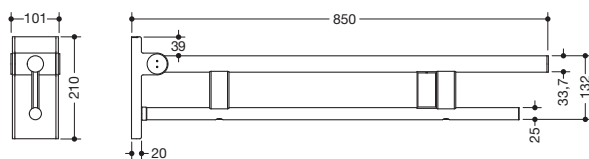

Produktdatenblatt

Mobiler Stützklappgriff Duo, Design A 900.50.424XA

HEWI

Abbildung ähnlich

Mobiler Stützklappgriff Duo, Design A 900.50.424XA

- zwei parallele, übereinander angeordnete runde Griffebenen
- mit Funk-Spülauslösung
- Ausführung rechts
- kann nach oben und gebremst nach unten geklappt werden
- mobil einsetzbar
- zum einfachen und flexiblen Nachrüsten auf bestehender, vormontierter Montageplatte 900.50.001XA, ist separat zu bestellen
- werkzeuglose und schnelle Montage durch einfaches Einhängen des Stützklappgriffs
- gegen unbeabsichtigtes Herausziehen mit Befestigungsschraube gesichert
- blaue Taste (Wellensymbol) dient zum Auslösen der WC-Spülung
- Sendefrequenz 868,4 MHz
- passend zu Funk WC-Spülsystemen von Geberit, Mepa, Viega, Sanit, Friatec, TECE und Grohe
- Ausladung 850 mm, 210 mm hoch und 101 mm breit, Durchmesser Oberholm 33,7 mm, Durchmesser Unterholm 25 mm
- belastbar bis 100 kg
- aus hochwertigem Edelstahl, matt geschliffen
- Bodenstützen 900.50.020XA und 900.50.021XA nachrüstbar
- wird gemäß Verordnung (EU) 2017/745 über Medizinprodukte produziert
- erfüllt die Anforderungen nach DIN 18040, ÖNORM B1600/1601 und SIA 500

Abmessungen in mm

Oberfläche

XA

Alternative Oberflächen

Chr

DX

DC

AY