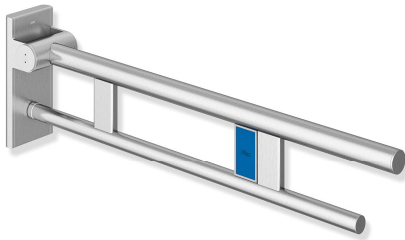

Produktdatenblatt

Mobiler Stützklappgriff Duo, Design A 900.50.424XA

HEWI

Abbildung ähnlich

Mobiler Stützklappgriff Duo, Design A 900.50.424XA

- zwei parallele, übereinander angeordnete runde Griffebenen
- mit Funk-Spülauslösung
- Ausführung rechts
- kann nach oben und gebremst nach unten geklappt werden
- mobil einsetzbar
- zum einfachen und flexiblen Nachrüsten auf bestehender, vormontierter Montageplatte 900.50.001XA, ist separat zu bestellen
- werkzeuglose und schnelle Montage durch einfaches Einhängen des Stützklappgriffs
- gegen unbeabsichtigtes Herausziehen mit Befestigungsschraube gesichert
- blaue Taste (Wellensymbol) dient zum Auslösen der WC-Spülung
- Sendefrequenz 868,4 MHz
- passend zu Funk WC-Spülsystemen von Geberit, Mepa, Viega, Sanit, Friatec, TECE und Grohe
- Ausladung 850 mm, 210 mm hoch und 101 mm breit, Durchmesser Oberholm 33,7 mm, Durchmesser Unterholm 25 mm
- belastbar bis 100 kg
- aus hochwertigem Edelstahl, matt geschliffen
- Bodenstützen 900.50.020XA und 900.50.021XA nachrüstbar
- wird gemäß Verordnung (EU) 2017/745 über Medizinprodukte produziert
- erfüllt die Anforderungen nach DIN 18040, ÖNORM B1600/1601 und SIA 500