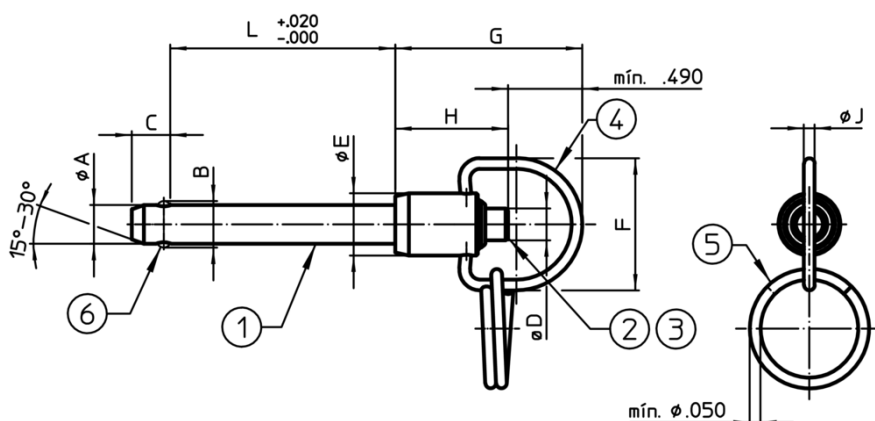

Broches à billes • simple effet - selon NASM / MS17987

4213.C10

Description produit

Les Flight-Pins Halder selon la norme NASM sont utilisées pour la fixation rapide, arrêter, ajuster, changer et sécuriser. Rapidement et facilement déverrouillables pour des utilisations répétées. Halder Flight-Pins (broche à billes simple effet / Quick Release Pins / Ball Lock Pins) sont produites suivant la norme NASM (ancienne norme : MS) et testées selon la norme NAS 1332.

Fonctionnement

Les billes sont déverrouillées en appuyant sur le bouton.

Plus d'informations

Notes

Réalisations spéciales sur demande.
Autres dimensions sur demande
• Ce produit est fabriqué en dimensions INCH.

Références

Une table de conversion est disponible avec les données techniques, à la fin de ce chapitre.

Plan

Informations détaillées

Diamètre nominal A	A		Longueur de serrage L +0,02 0	Dimensions								Alésage de positionnement max. [inch]	Résistance double cisaillement min. [lb]	Température		Norme	Référence article	
	min.	max.		B	C	D	E	F	G	H	J			min.	max.			[°F]
5/16	0,3095	0,311	1	±0,005	0 -0,04	max.	max.	min.	max.	min.	min.	0,3165	14.400	-65	200	34	MS17987C510	4213.C10