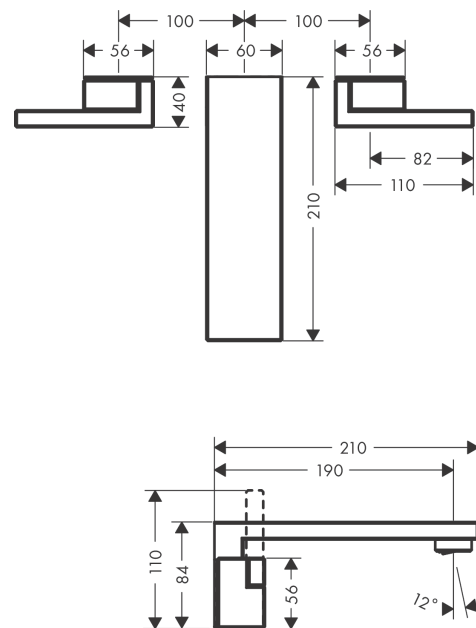

AXOR Edge

3-Loch Waschtischarmatur Unterputz für Wandmontage mit Auslauf 190 mm und Push-Open Ablaufgarnitur

Oberfläche: **Polished Gold Optic** Artikelnummer: **46060990**

Merkmale

- besteht aus: 3-Loch Waschtischarmatur, Ablaufgarnitur
- Ausladung: 190 mm
- Griffvariante: Hebelgriff
- Strahlart: Normalstrahl
- maximale Durchflussmenge bei 3 bar: 5 l/min
- Keramikventile heiß/kalt 90°
- für Durchlauferhitzer geeignet
- Push-Open Ablaufgarnitur G 1¼
- Material Ablaufventil: Metall
- Anschlussart: Grundkörper
- Anschlussgröße: DN15
- EU-Taxonomie: max. 6 l/min - wesentlicher Beitrag (SC) möglich
- DVGW NW-6501CU0232
- P-IX 29561/IO

Technologie

Zertifikate / Nachhaltigkeit

Produktabbildung

Maßzeichnung

AXOR Edge
3-Loch Waschtischarmatur Unterputz für Wandmontage mit Auslauf 190 mm und Push-Open
Ablaufgarnitur
 Oberfläche: **Polished Gold Optic** Artikelnummer: **46060990**

Durchflussdiagramm