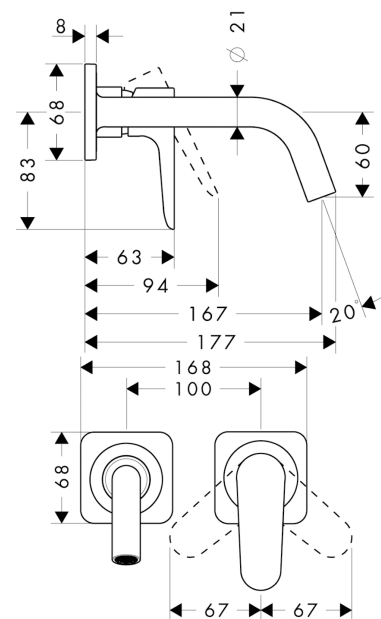

AXOR Citterio M

Einhebel-Waschtischmischer Unterputz für Wandmontage mit Auslauf 167 mm und Rosetten

Oberfläche: **Brushed Black Chrome** Artikelnummer: **34113340**

Merkmale

- besteht aus: Einhebel-Waschtischmischer Unterputz für Wandmontage, Ablaufgarnitur
- Ausladung: 167 mm
- Griffvariante: Hebelgriff
- Strahlart: Normalstrahl
- maximale Durchflussmenge bei 3 bar: 5 l/min
- Keramikmischsystem
- Temperaturbegrenzung einstellbar
- für Durchlauferhitzer geeignet
- unverschleißbare Ablaufgarnitur
- Anschlussart: Grundkörper
- Anschlussgröße: DN15
- Griff rechts oder links positionierbar, abhängig von der Installation des Grundkörpers
- EU-Taxonomie: max. 6 l/min - wesentlicher Beitrag (SC) möglich
- PA-IX 18117/IO

Technologie

Produktabbildung

Maßzeichnung

AXOR Citterio M

Einhebel-Waschtischmischer Unterputz für Wandmontage mit Auslauf 167 mm und Rosetten

Oberfläche: **Brushed Black Chrome** Artikelnummer: **34113340**

Durchflussdiagramm

AXOR Citterio M

Einhebel-Waschtismischer Unterputz für Wandmontage mit Auslauf 167 mm und Rosetten

Oberfläche: **Brushed Black Chrome** Artikelnummer: **34113340**

Einbaubeispiel