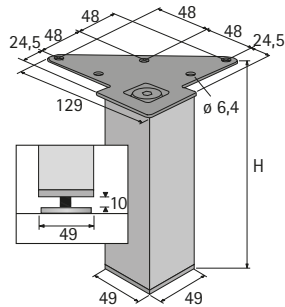

## Kaleo SQN 46

- ▶ Vierkantrrohr 46 x 46 mm
- ▶ Mit Bodenausgleich + 10 mm per Stellschraube
- ▶ Belastbarkeit 150 kg pro Möbelfuß
- ▶ Montageplatte Stahl verzinkt
- ▶ Möbelfuß Stahl
- ▶ Inklusive Kunststoff-Gewindegleiter

Maß H mm	Bestell-Nr. / Oberfläche		VE
	Edelstahl Optik	Hochglanz verchromt	
100	9 206 865	9 206 867	1/4 St.
150	9 206 866	9 206 868	1/4 St.

[hettich.com/short/a49302](https://hettich.com/short/a49302)