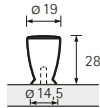

## Novae

- 1 Verchromt glanz  
Bright chrome plated  
Chromé brillant  
Verchroomd glans
- 2 Vernickelt matt  
Matt nickel plated  
Nickelé mat  
Vernikkeld mat

	Ø	H	Weight	Icon
1	19	28	100	
2	14,5	28	100	

## Onex

Edelstahl gebürstet  
Brushed stainless steel  
Inox brossé  
Roestvrij staal geborsteld

	Ø	H	Weight	Icon
	22	30	100	

## Monacum

Edelstahl gebürstet  
Brushed stainless steel  
Inox brossé  
Roestvrij staal geborsteld

Ø	H	Weight	Icon
10	200	200	
14	150	150	