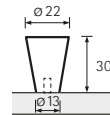

## Novae

- 1 Verchromt glanz  
Bright chrome plated  
Chromé brillant  
Verchroomd glans
- 2 Vernickelt matt  
Matt nickel plated  
Nickelé mat  
Vernikkeld mat

	Ø	H	Weight	Icon
1	19	28	100	
2	14,5	28	100	

## Onex

Edelstahl gebürstet  
Brushed stainless steel  
Inox brossé  
Roestvrij staal geborsteld

	Ø	H	Weight	Icon
	22	30	100	