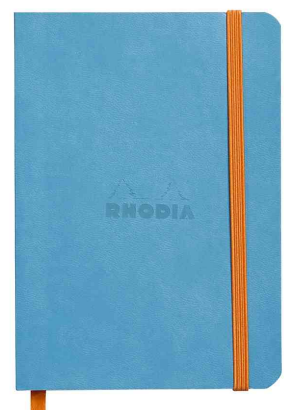

Carnet souple RHODIARAMA, format A6

- dimensions: 105 x 148 mm
- couverture souple en simili cuir
- dos carré collé
- ruban marque-page orange
- pochette à soufflet orange
- papier ivoire vélin velouté 90 g/m²

Carnet souple RHODIARAMA, anis

Carnet souple RHODIARAMA, bleu saphir

Carnet souple RHODIARAMA, chocolat

Carnet souple RHODIARAMA, coquelicot

Carnet souple RHODIARAMA, framboise

Carnet souple RHODIARAMA, noir

Carnet souple RHODIARAMA, orange

Carnet souple RHODIARAMA, turquoise

Carnet souple RHODIARAMA, violet

Vue détaillée: pochette à soufflet orange

Produit	Modèle	Format	Grammage	Nombre de feuilles	Couleur	Conditionné	Numéro de fabricant	Code
Camet souple RHODIARAMA	ligné	A6	90 g/m2	144 pages	anis		117306C	8017006
		A6	90 g/m2	144 pages	bleu saphir		117308C	8017007
	ligné	A6	90 g/m2	144 pages	chocolat		117303C	8017005
		A6	90 g/m2	144 pages	coquelicot		117313C	8017010
	ligné	A6	90 g/m2	144 pages	framboise		117312C	8017009
		A6	90 g/m2	144 pages	noir		117302C	8017004
	ligné	A6	90 g/m2	144 pages	orange		117315C	8017085
		A6	90 g/m2	144 pages	turquoise		117307C	8017053
	ligné	A6	90 g/m2	144 pages	violet		117310C	8017008