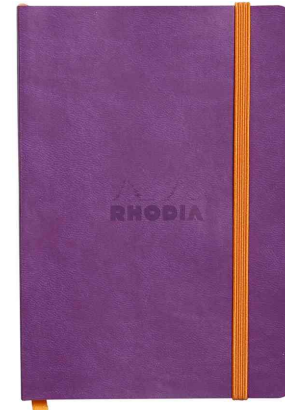

Carnet souple RHODIARAMA, format A6

- dimensions: 105 x 148 mm
- couverture souple en simili cuir
- dos carré collé
- ruban marque-page orange
- pochette à soufflet orange
- papier ivoire vélin velouté 90 g/m²

Carnet souple RHODIARAMA, anis

Carnet souple RHODIARAMA, bleu saphir

Carnet souple RHODIARAMA, chocolat

Carnet souple RHODIARAMA, coquelicot

Carnet souple RHODIARAMA, framboise

Carnet souple RHODIARAMA, noir

Carnet souple RHODIARAMA, orange

Carnet souple RHODIARAMA, turquoise

Carnet souple RHODIARAMA, violet

Vue détaillée: pochette à soufflet orange

Produit	Modèle	Format	Grammage	Nombre de feuilles	Couleur	Conditionné	Numéro de fabricant	Code
Camet souple RHODIARAMA	ligné	A6	90 g/m2	144 pages	anis		117306C	8017006
		A6	90 g/m2	144 pages	bleu saphir		117308C	8017007
	ligné	A6	90 g/m2	144 pages	chocolat		117303C	8017005
		A6	90 g/m2	144 pages	coquelicot		117313C	8017010
	ligné	A6	90 g/m2	144 pages	framboise		117312C	8017009
		A6	90 g/m2	144 pages	noir		117302C	8017004
	ligné	A6	90 g/m2	144 pages	orange		117315C	8017085
		A6	90 g/m2	144 pages	turquoise		117307C	8017053
	ligné	A6	90 g/m2	144 pages	violet		117310C	8017008