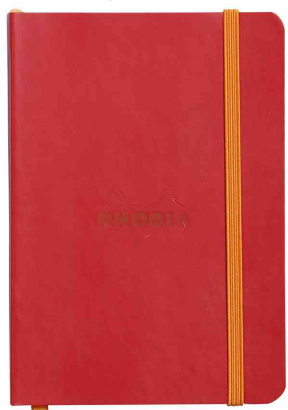

Carnet souple RHODIARAMA, format A6

- dimensions: 105 x 148 mm
- couverture souple en simili cuir
- dos carré collé
- ruban marque-page orange
- pochette à soufflet orange
- papier ivoire vélin velouté 90 g/m²

Carnet souple RHODIARAMA, anis

Carnet souple RHODIARAMA, bleu saphir

Carnet souple RHODIARAMA, chocolat

Carnet souple RHODIARAMA, coquelicot

Carnet souple RHODIARAMA, framboise

Carnet souple RHODIARAMA, noir