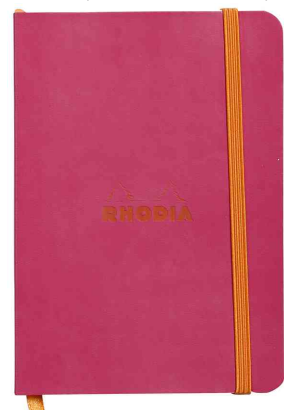

Carnet souple RHODIARAMA, format A6

- dimensions: 105 x 148 mm
- couverture souple en simili cuir
- dos carré collé
- ruban marque-page orange
- pochette à soufflet orange
- papier ivoire vélin velouté 90 g/m²

Carnet souple RHODIARAMA, anis

Carnet souple RHODIARAMA, bleu saphir

Carnet souple RHODIARAMA, chocolat

Carnet souple RHODIARAMA, coquelicot

Carnet souple RHODIARAMA, framboise

Carnet souple RHODIARAMA, noir

Carnet souple RHODIARAMA, orange

Carnet souple RHODIARAMA, turquoise

Carnet souple RHODIARAMA, violet

Vue détaillée: pochette à soufflet orange

Produit	Modèle	Format	Grammage	Nombre de feuilles	Couleur	Conditionné	Numéro de fabricant	Code
Camet souple RHODIARAMA	ligné	A6	90 g/m2	144 pages	anis		117306C	8017006
		A6	90 g/m2	144 pages	bleu saphir		117308C	8017007
	ligné	A6	90 g/m2	144 pages	chocolat		117303C	8017005
		A6	90 g/m2	144 pages	coquelicot		117313C	8017010
	ligné	A6	90 g/m2	144 pages	framboise		117312C	8017009
		A6	90 g/m2	144 pages	noir		117302C	8017004
	ligné	A6	90 g/m2	144 pages	orange		117315C	8017085
		A6	90 g/m2	144 pages	turquoise		117307C	8017053
	ligné	A6	90 g/m2	144 pages	violet		117310C	8017008