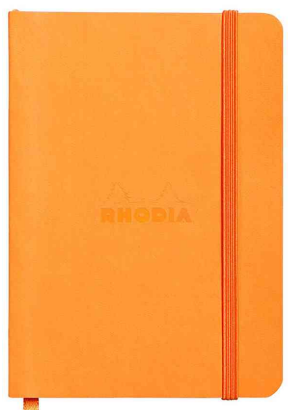

Carnet souple RHODIARAMA, format A6

- dimensions: 105 x 148 mm
- couverture souple en simili cuir
- dos carré collé
- ruban marque-page orange
- pochette à soufflet orange
- papier ivoire vélin velouté 90 g/m²

Carnet souple RHODIARAMA, anis

Carnet souple RHODIARAMA, bleu saphir

Carnet souple RHODIARAMA, chocolat

Carnet souple RHODIARAMA, coquelicot

Carnet souple RHODIARAMA, framboise

Carnet souple RHODIARAMA, noir

Carnet souple RHODIARAMA, orange

Carnet souple RHODIARAMA, turquoise

Carnet souple RHODIARAMA, violet

Vue détaillée: pochette à soufflet orange

Produit	Modèle	Format	Grammage	Nombre de feuilles	Couleur	Conditionné	Numéro de fabricant	Code
Camet souple RHODIARAMA	ligné	A6	90 g/m2	144 pages	anis		117306C	8017006
		A6	90 g/m2	144 pages	bleu saphir		117308C	8017007
	ligné	A6	90 g/m2	144 pages	chocolat		117303C	8017005
		A6	90 g/m2	144 pages	coquelicot		117313C	8017010
	ligné	A6	90 g/m2	144 pages	framboise		117312C	8017009
		A6	90 g/m2	144 pages	noir		117302C	8017004
	ligné	A6	90 g/m2	144 pages	orange		117315C	8017085
		A6	90 g/m2	144 pages	turquoise		117307C	8017053
	ligné	A6	90 g/m2	144 pages	violet		117310C	8017008