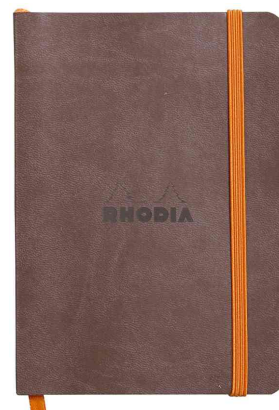

Carnet souple RHODIARAMA, format A6

- dimensions: 105 x 148 mm
- couverture souple en simili cuir
- dos carré collé
- ruban marque-page orange
- pochette à soufflet orange
- papier ivoire vélin velouté 90 g/m²

Carnet souple RHODIARAMA, anis

Carnet souple RHODIARAMA, bleu saphir

Carnet souple RHODIARAMA, chocolat

Carnet souple RHODIARAMA, coquelicot

Carnet souple RHODIARAMA, framboise

Carnet souple RHODIARAMA, noir