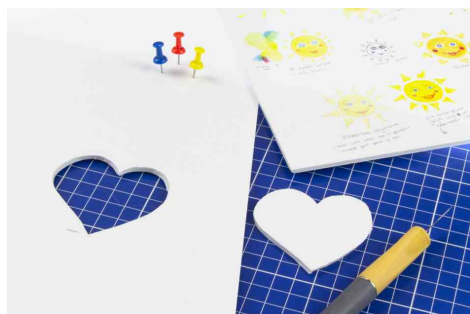

Carton plume, autocollant, épaisseur : 5 mm

- plaque en mousse
- épaisseur : 5 mm
- revêtement de papier mat sur les 2 faces
- 1 face autocollante
- très facile à travailler avec un couteau bien aiguisé
- vendu uniquement au conditionnement

Exemples d'utilisation :

- plaques à perforer, visser, etc.
- pour la création de maquettes, de cadres photo et de cartes
- pour les loisirs créatifs

Carton plume, blanc

Vue détaillée : 1 face autocollante

Vue détaillée : épaisseur 5 mm

Visuel de référence : montre le produit en utilisation

Visuel de référence : montre le produit en utilisation

Visuel de référence : montre le produit en utilisation

Produit	Modèle	Dimensions	Couleur	Conditionné	Numéro de fabricant	Code
Carton plume, autocollant	épaisseur : 5 mm	A4	blanc	20	K-0075-004-ZK	62340171
		A3	blanc	10	K-0075-003-ZK	62340170
	épaisseur : 5 mm	500 x 700 mm	blanc	15	K-0075-005-ZK	62340172
		700 x 1.000 mm	blanc	10	K-0075-006-ZK	62340173