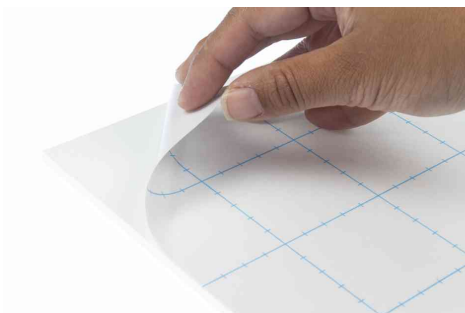

Carton plume, autocollant, épaisseur : 5 mm

- plaque en mousse
- épaisseur : 5 mm
- revêtement de papier mat sur les 2 faces
- 1 face autocollante
- très facile à travailler avec un couteau bien aiguisé
- vendu uniquement au conditionnement

Exemples d'utilisation :

- plaques à perforer, visser, etc.
- pour la création de maquettes, de cadres photo et de cartes
- pour les loisirs créatifs

Carton plume, blanc

Vue détaillée : 1 face autocollante

Vue détaillée : épaisseur 5 mm

Visuel de référence : montre le produit en utilisation

Visuel de référence : montre le produit en utilisation

Visuel de référence : montre le produit en utilisation

Produit	Modèle	Dimensions	Couleur	Conditionné	Numéro de fabricant	Code
Carton plume, autocollant	épaisseur : 5 mm	A4	blanc	20	K-0075-004-ZK	62340171
		A3	blanc	10	K-0075-003-ZK	62340170
	épaisseur : 5 mm	500 x 700 mm	blanc	15	K-0075-005-ZK	62340172
		700 x 1.000 mm	blanc	10	K-0075-006-ZK	62340173