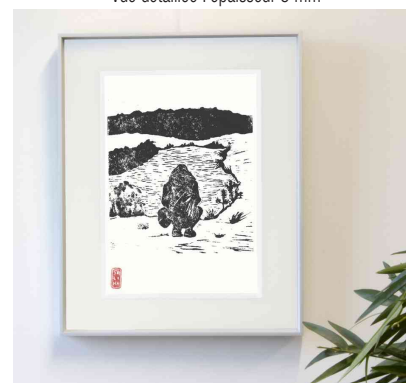

Visuel de référence : montre le produit en utilisation

Produit	Modèle	Dimensions	Couleur	Conditionné	Numéro de fabricant	Code
Carton plume, autocollant	épaisseur : 5 mm	A4	blanc	20	K-0075-004-ZK	62340171
		A3	blanc	10	K-0075-003-ZK	62340170
	épaisseur : 5 mm	500 x 700 mm	blanc	15	K-0075-005-ZK	62340172
		700 x 1.000 mm	blanc	10	K-0075-006-ZK	62340173