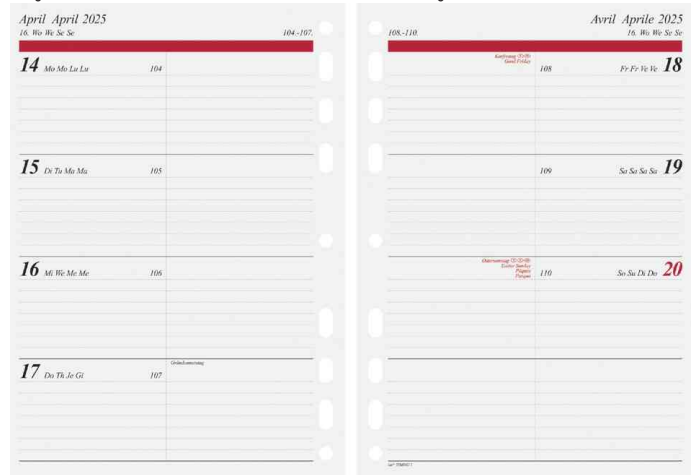

Terminplaner "Timing 1" - Kunstleder-Einband

- Blattgröße: 148 x 210 mm (DIN A5)
- 6-Ring-Kipphebelmechanik
- mit Einstecktaschen und Stiftschlaufe
- Decke innen links mit Reißverschlussfach
- **Inhalt:**
 - Kalender-Register aus Kunststoff, schwarz, 6-teilig
 - A-Z Register aus Kunststoff, schwarz, 12-teilig
 - Lineal
 - Visitenkarten-Sammeltasche
 - 32 Blatt Notizen kariert
 - 32 Blatt Adressen mit Registerschnitt

Terminplaner "Timing 1", schwarz

Zubehör: Kalender-Einlage "Lineal"

Zubehör: Kalender-Einlage "Visitenkarten-Sammeltasche"

Zubehör: Kalender-Einlage Tageskalender (nicht im Lieferumfang enthalten)

Zubehör: Kalender-Einlage Wochenkalender (nicht im Lieferumfang enthalten)

Produkt	Ausführung	Kalendarium	Format	Farbe	Hersteller-Nummer	Bestell-Nummer
Terminplaner "Timing 1"	Kunstleder	ohne Kalender	A5	schwarz	706504290	6250300
Zubehör: Kalender-Einlage "Lineal"				transparent	7065732	6250058
Zubehör: Kalender-Einlage "Timing 1"	2025	Tageskalender	148 x 210 mm		7065900005	6250349
		Wochenkalender	148 x 210 mm		7065910005	6280145
Zubehör: Kalender-Einlage "Visitenkarten-Sammeltasche"				transparent	7065702	6250057