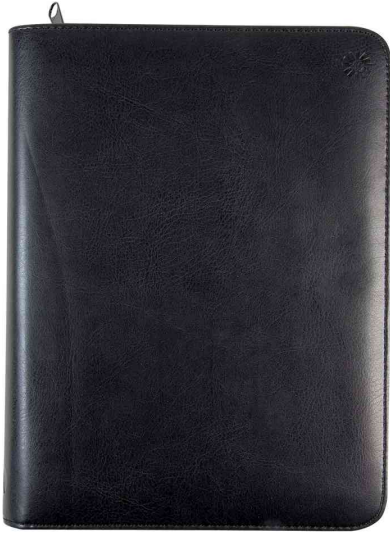

Terminplaner "Timing 1" - Kunstleder-Einband

- Blattgröße: 148 x 210 mm (DIN A5)
- 6-Ring-Kipphebelmechanik
- mit Einstecktaschen und Stiftschlaufe
- Decke innen links mit Reißverschlussfach
- **Inhalt:**
 - Kalender-Register aus Kunststoff, schwarz, 6-teilig
 - A-Z Register aus Kunststoff, schwarz, 12-teilig
 - Lineal
 - Visitenkarten-Sammeltasche
 - 32 Blatt Notizen kariert
 - 32 Blatt Adressen mit Registerschnitt

Terminplaner "Timing 1", schwarz

Zubehör: Kalender-Einlage "Lineal"

Zubehör: Kalender-Einlage "Visitenkarten-Sammeltasche"

Zubehör: Kalender-Einlage Tageskalender (nicht im Lieferumfang enthalten)

Zubehör: Kalender-Einlage Wochenkalender (nicht im Lieferumfang enthalten)

Produkt	Ausführung	Kalendarium	Format	Farbe	Hersteller-Nummer	Bestell-Nummer
Terminplaner "Timing 1"	Kunstleder	ohne Kalender	A5	schwarz	706504290	6250300
Zubehör: Kalender-Einlage "Lineal"				transparent	7065732	6250058
Zubehör: Kalender-Einlage "Timing 1"	2025	Tageskalender	148 x 210 mm		7065900005	6250349
		Wochenkalender	148 x 210 mm		7065910005	6280145
Zubehör: Kalender-Einlage "Visitenkarten-Sammeltasche"				transparent	7065702	6250057