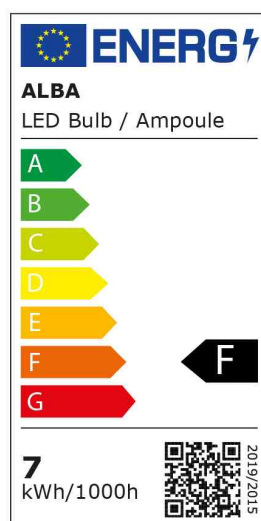

## LED-Tischleuchte "ARCHI"

- **Lichtquelle: Energieeffizienzklasse: F**
- das Leuchtmittel kann ausgewechselt werden - Ersatzleuchtmittel: LED 7W, Sockel E27
- mit Tischklemme und Sockel
- Arm und Leuchtenkopf aus Metall
- Sockeldurchmesser: 200 mm
- Armlänge: 420 x 390 mm
- doppelter Gelenkarm
- Länge Gelenkarm: 420 + 390 mm
- Kabellänge: 180 cm
- Schwenkopf mit Metallblende
- schwenkbar & in alle Richtungen beweglich
- Gewicht: 3,2 kg
- Verbrauch: 7 kWh/1000h
- Lichtfarbe: 4.000 K
- Mindest-Farbwidrigkeitswert: 80 Ra
- Lichtstrom: 600 Lumen
- LED 7 Watt
- Lebensdauer: 25.000 Stunden
- Sockel: E27
- mit Eurostecker

### Anwendungsbeispiele:

- Arbeitsplatzleuchte mit großer Ausleuchtung

Tischleuchte "ARCHI", chrom

zeigt das Produkt in der Anwendung

Produkt	Ausführung	Farbe	Leistung	Farbtemperatur	Spannung Leuchtmittel	EEK	Hersteller- Nummer	Bestell- Nummer
LED-Tischleuchte "ARCHI"	mit Klemmhalterung & Sockel	chrom	7 Watt	4.000 K		F	ARCHI CH	74800069