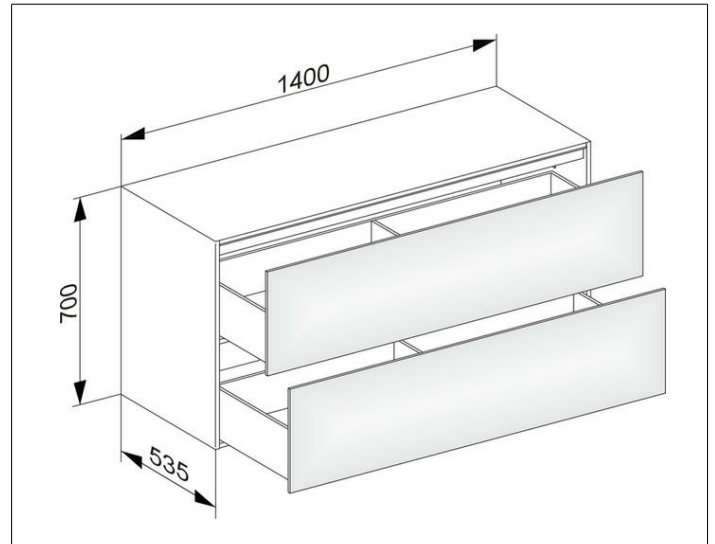

Edition 11

31327390100 Sideboard

PRODUKT

ZEICHNUNG

EEK: F , 10 kWh/1000h

OBERFLÄCHE

anthrazit/anthrazit

ABMESSUNG

1400 x 700 x 535 mm