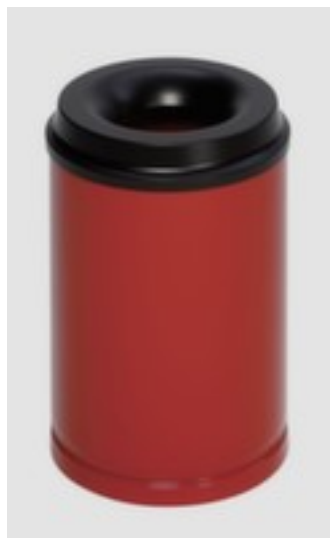

VAR auto-effaçable

capacité 15 l, hauteur x diamètre 370 x 250 mm, partie supérieure en acier galvanisé avec finition peinture époxy antichocs et antirayures noir, corps en acier galvanisé avec finition peinture époxy antichocs et antirayures RAL3000 rouge vif

Numéro d'article: 117932

VAR Corbeille à papier

ignifuge

auto-effaçable

- capacité 15 l
- hauteur x diamètre 370 x 250 mm
- forme : rond
- avec étouffoir
- partie supérieure en acier galvanisé avec finition peinture époxy antichocs et antirayures noir
- corps en acier galvanisé avec finition peinture époxy antichocs et antirayures RAL3000 rouge vif
- 3 années de garantie

Détails techniques

lieu d'utilisation	intérieur	couleur partie supérieure	noir
capacité	15 l	réservoir intérieur	non
unité collectrice	1 pièce	Matériau corps	acier
hauteur	370 mm	surface de corps	galvanisé // finition peinture époxy

diamètre	250 mm	couleur du corps	rouge feu // RAL3000
coupe-feu	auto-effaçable	roulant	non
couvercle	oui	forme	rond
type de couvercle	étouffoir	gerbable	non
mécanique de roulement	non	exécution couleur	rouge feu // RAL3000
installation	sol	garantie	3 années
matériau partie supérieure	acier	Poids	3 kg
surface partie supérieure	galvanisé // finition peinture époxy		