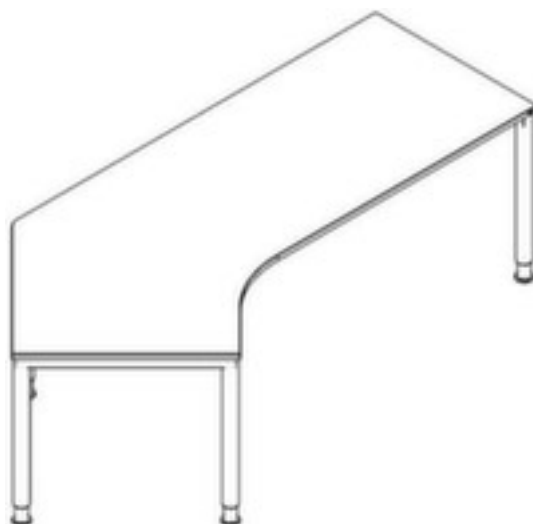

bureau d'angle à hauteur réglable

RQ60

hauteur x largeur x profondeur 680 - 820 x 2370 x 1130 mm, creux à gauche, tube carré

Numéro d'article: 160004

Bureau d'angle RQ60

bureau d'angle à hauteur réglable

- hauteur x largeur x profondeur 680 - 820 x 2370 x 1130 mm
- épaisseur de panneau 25 mm
- creux à gauche
- tube carré
- horizontal et vertical électrifiable
- Produit livré démonté (montage inclus pour DE/CH)
- 3 années de garantie

Détails techniques

type de meuble	table	surface de plaque	a. revêt. mélaminé
type de table	bureau	couleur de la plaque	différentes finitions au choix
élément de table	élément de base	matériau de châssis	acier
hauteur	680-820 mm	surface de châssis	finition peinture époxy
largeur	2370 mm	couleur du châssis	différents coloris au choix
profondeur	1130 mm	hauteur réglable	oui
épaisseur de panneau	25 mm	fonction mémoire	non
forme de panneau	angle	électrifiable	oui
forme de châssis	piètement 4 pieds	livraison	démonté (montage inclus pour DE/CH)

forme de tube	tube carré	garantie	3 années
creux	à gauche	Poids	71 kg
matériau de plaque	bois		