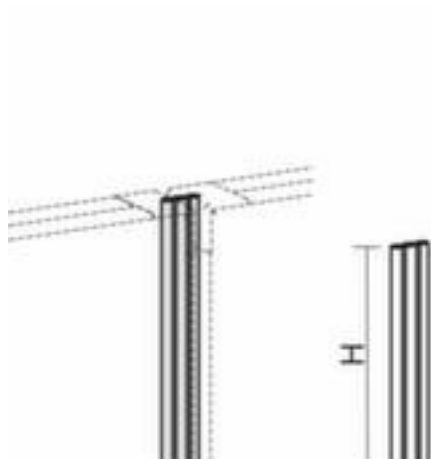

Gera lineaire verbinding Pro

hoogte 400 mm

Artikelnummer: 144956

geramöbel

lineaire verbinding

- hoogte 400 mm

Technische details

uitrusting met informatie	scheidingswand	hoogte	400 mm
module	lineaire verbinding	uitvoering	BasicLine
accessoires voor	scheidingswand	gewicht	0,5 kg