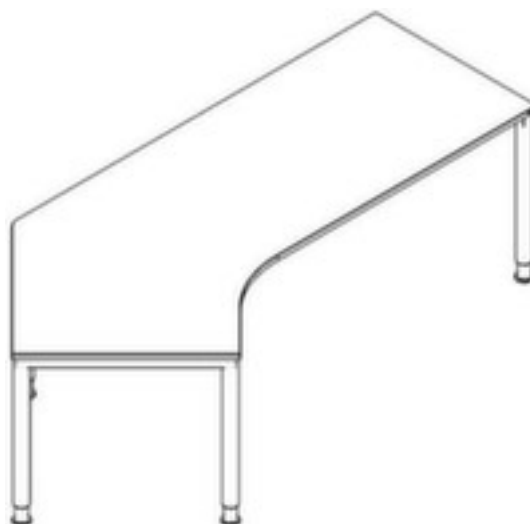

bureau d'angle à hauteur réglable

RQ60

hauteur x largeur x profondeur 680 - 820 x 2370 x 1130 mm, creux à gauche, tube carré

Numéro d'article: 160004

Bureau d'angle RQ60

bureau d'angle à hauteur réglable

- hauteur x largeur x profondeur 680 - 820 x 2370 x 1130 mm
- épaisseur de panneau 25 mm
- creux à gauche
- tube carré
- horizontal et vertical électrifiable
- Produit livré démonté (montage inclus pour DE/CH)
- 3 années de garantie

Détails techniques

type de meuble	table	surface de plaque	a. revêt. mélaminé
type de table	bureau	couleur de la plaque	différentes finitions au choix
élément de table	élément de base	matériau de châssis	acier
hauteur	680-820 mm	surface de châssis	finition peinture époxy
largeur	2370 mm	couleur du châssis	différents coloris au choix
profondeur	1130 mm	hauteur réglable	oui
épaisseur de panneau	25 mm	fonction mémoire	non
forme de panneau	angle	électrifiable	oui
forme de châssis	piètement 4 pieds	livraison	démonté (montage inclus pour DE/CH)

forme de tube	tube carré	garantie	3 années
creux	à gauche	Poids	71 kg
matériau de plaque	bois		