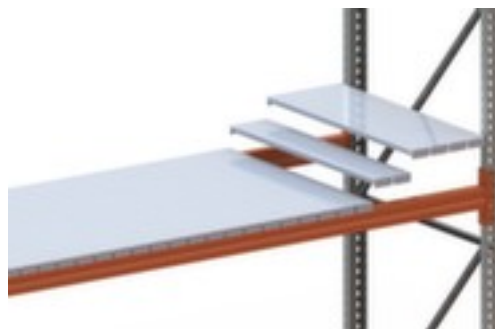

### legbord van plaatstaal voor breedvakstelling

#### MULTIPAL

bestaande uit 18 segmenten, breedte x diepte 1825 x 1100 mm, voor een vaklast van 1800 kg, van staal met corrosiebeschermende zinklaag

Artikelnummer: 221051

### voor breedvakstellingen

legbord van plaatstaal voor breedvakstelling

- bestaande uit 18 segmenten
- breedte x diepte 1825 x 1100 mm
- voor een vaklast van 1800 kg
- van staal met corrosiebeschermende zinklaag

breedte 1825 mm