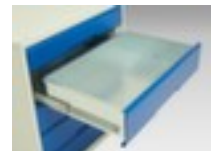

bott **universele kast** verso

hoogte x breedte x diepte 1000 x 1050 x 550 mm, 2 niveaus met Stalen bodem, 8 lade(n), romp met slag- en krasvaste poedercoating in RAL7035 lichtgrijs, front met slag- en krasvaste poedercoating in RAL3004 purperrood

Artikelnummer: 232929

universele kast

- hoogte x breedte x diepte 1000 x 1050 x 550 mm
- constructie van staal, gelast
- dubbele openslaande deur met ventilatiesleuven
- 2 niveaus met Stalen bodem
- draagvermogen per niveau 75 kg
- 8 lade(n)
- laden hoogte 3x100 mm/5x125 mm
- draagvermogen per lade 75 kg
- ladegeleider 100 %
- uitrusting: legborden, lades
- romp met slag- en krasvaste poedercoating in RAL7035 lichtgrijs
- front met slag- en krasvaste poedercoating in RAL3004 purperrood
- niveaus met corrosiebeschermende zinklaag

Gerelateerde Producten

233000		scheidings- en vakkenwanden, met 7 vakken, passend voor fronthoogte 100 / 125 mm, van staal met corrosiebeschermende zinklaag
233002		scheidings- en vakkenwanden, met 13 vakken, passend voor fronthoogte 100 / 125 mm, van staal met corrosiebeschermende zinklaag
233004		scheidings- en vakkenwanden, met 21 vakken, passend voor fronthoogte 100 / 125 mm, van staal met corrosiebeschermende zinklaag
233013		vakverdeler, hoogte x breedte x diepte 100 x 235 x 310 mm, van staal met corrosiebeschermende zinklaag
233016		schuimstofelement, lengte x breedte 1050 x 550 mm, van rubber in zwart
233022		Stalen bodem voor universele kast, voor kast breedte x diepte 1050 x 550 mm, draagvermogen 75 kg, van staal met corrosiebeschermende zinklaag
233078		binnenlade, hoogte x breedte x diepte 100 x 1050 x 550 mm, volledig uittrekbaar, draagvermogen 75 kg, van staal met slag- en krasvaste poedercoating in RAL3004 purperrood
233082		binnenlade, hoogte x breedte x diepte 125 x 1050 x 550 mm, volledig uittrekbaar, draagvermogen 75 kg, van staal met slag- en krasvaste poedercoating in RAL3004 purperrood
233449		lade-indelingsset, met 33 vakken, van polypropyleen in lichtgrijs