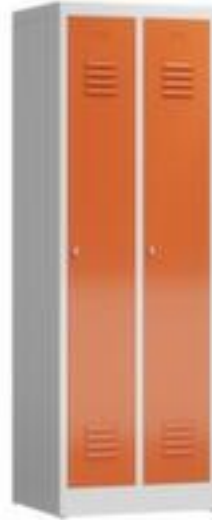

garderobekast

ClassiX

hoogte x breedte x diepte 1800 x 590 x 500 mm, 2 vak(ken), Afsluitbaar met klinksluiting voor hangslot, onderbouw sokkel, romp met elektrostatische poedercoating in RAL7035 lichtgrijs, front met elektrostatische poedercoating in RAL3000 vuurrood

Artikelnummer: 241786

garderobekast

- hoogte x breedte x diepte 1800 x 590 x 500 mm
- 2 vak(ken)
- deuraanslag rechts
- per vak hoedenplank en kledingstang met 2 dubbele haken
- openslaande deur met etikettenlijst en ventilatiesleuven
- Afsluitbaar met klinksluiting voor hangslot
- elk vak apart afsluitbaar
- onderbouw sokkel
- constructie van staal, gelast
- romp met elektrostatische poedercoating in RAL7035 lichtgrijs
- front met elektrostatische poedercoating in RAL3000 vuurrood
- Leveringstoestand voorgemonteerd

Technische details

meubeltype	kast	kleur voorkant	vuurrood // RAL3000
type kast	garderobekast	oppervlak romp	m. poedercoating
plaats van toepassing	binnen	oppervlak front	m. poedercoating
vakken	2 stuks	kast uitrusting	hoedenplank, kledingstang, haak
dubbeldeks	nee	hoedenplank	ja
hoogte	1800 mm	kledingstang	ja
breedte	590 mm	type bank	zonder
diepte	500 mm	type deur	openslaande deur met etikettenlijst en ventilatiesleuven
onderbouw	sokkel	deuraanslag	rechts
afsluitbaar	ja	sluitsysteem	klinksluiting voor hangslot
materiaal	staal	sluitfunctie	elk vak apart afsluitbaar
materiaal verwerking	gelast	levering	voorgemonteerd
kleur romp	lichtgrijs // RAL7035	gewicht	36,5 kg

Gerelateerde Producten

242097		zitbank voor garderobekast of lockersysteem, hoogte x breedte x diepte 420 x 590 x 800 mm, van hardhout in beuken
242106		zitbank voor garderobekast of lockersysteem, hoogte x breedte x diepte 420 x 590 x 800 mm, van hardhout in beuken