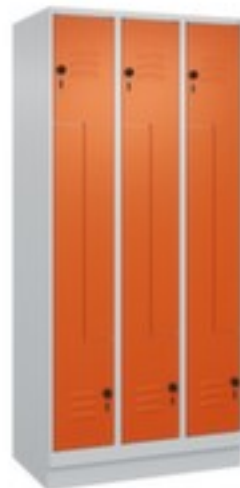

## Z-garderobekast

Classic Plus

hoogte x breedte x diepte 1950 x 900 x 500 mm, vak breedte 150 / 300 mm, Afsluitbaar met veiligheidsdraaigrendel voor hangslot, onderbouw sokkel, romp met moffellak in RAL7035 lichtgrijs, front met moffellak in RAL2004 zuiver oranje

### Z-garderobekast

- hoogte x breedte x diepte 1950 x 900 x 500 mm
- vak breedte 150 / 300 mm
- deuraanslag beide zijden
- deuropeningshoek 110 °
- per vak een kledingstang met 3 niet verdraaibare dubbele schuifhaken
- openslaande deur met etikettenlijst en ventilatiesleuven
- inliggende deuren met binnenliggende penscharnieren
- Elke deur is standaard uitgerust met een systeem voor gedempte sluiting
- Hoge stabiliteit en torsiestijfheid dankzij materiaalversterking op belangrijke punten en de geavanceerde BIONIC Steel Frame-