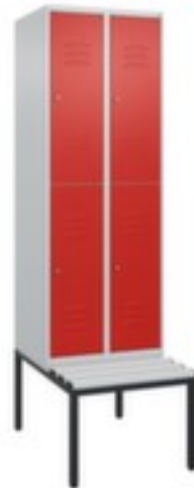

## Dubbeldeks lockerkast met bank

Classic Plus

hoogte x breedte x diepte 2120 x 600 x 815 mm, 2 x 2 vakken, vak breedte 300 mm, Afsluitbaar met cilinderslot, geïntegreerde bank, Randen van kunststof in RAL7035 lichtgrijs, romp met moffellak in RAL7035 lichtgrijs, front met moffellak in RAL3020 verkeersrood

### Dubbeldeks lockerkast met bank

- hoogte x breedte x diepte 2120 x 600 x 815 mm
- 2 x 2 vakken
- vak breedte 300 mm
- deuraanslag rechts
- deuropeningshoek 110 °
- zitting hoogte x diepte 450 x 310 mm
- per vak 2 kastvakken, elk met een kledingstang en 3 niet verdraaibare dubbele schuifhaken
- openslaande deur met etikettenlijst en ventilatiesleuven
- inliggende deuren met binnenliggende penscharnieren
- Elke deur is standaard uitgerust met een systeem voor gedempte sluiting

- Hoge stabiliteit en torsiestijfheid dankzij materiaalversterking op belangrijke punten en de geavanceerde BIONIC Steel Frame-structuur bestaande uit vouwen, steunen en tussenuitruimten
- Afsluitbaar met cilinderslot
- Extra ventilatieopening in de behuizing
- geïntegreerde bank
- Randen van kunststof in RAL7035 lichtgrijs
- constructie van staal, stevig gelast
- romp met moffellak in RAL7035 lichtgrijs
- front met moffellak in RAL3020 verkeersrood
- Leveringstoestand gedeeltelijk gemonteerd; bank en locker apart om eenvoudig zelf te monteren
- inbraakwerend conform niveau B volgens DIN 4547-2
- 10 jaar garantie