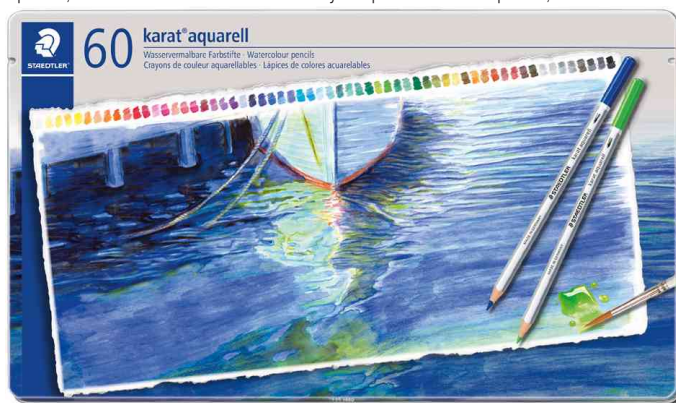

## Crayon aquarellable karat aquarelle, étui métallique

Crayons de couleur aquarellable de qualité supérieure!

- pour différentes possibilités de coloriage, dessin et aquarelle avec de l'eau et un pinceau
- forme hexagonale classique
- mine solide
- tracé particulièrement doux et opaque
- mines aquarelles peuvent sécher et sont aquarellables à l'eau
- résistant à la lumière
- couleurs à excellent mélange
- facile à tailler à l'aide de tout taille-crayon de qualité (par ex. avec référence 5653919)
- couleur du corps argent / embout dans la couleur de tracé

**étui de 60:** assorti dans les couleurs jaune soleil, ocre clair, saumon, bleu montagne, bleu pigeon, indigo, vert français, vert pâle, violet pastel, bois de rose, gris chaud 5, gris froid 13 + couleurs étui de 48

Crayon aquarellable karat aquarelle, étui de 12

Crayon aquarellable karat aquarelle, étui de 24

Crayon aquarellable karat aquarelle, étui de 36

Crayon aquarellable karat aquarelle, étui de 48

Crayon aquarellable karat aquarelle, étui de 60

Produit	Modèle	Épaisseur de la mine	Couleur du tracé	Couleur du corps	Conditionné	Numéro de fabricant	Code
Crayon aquarellable karat aquarelle, étui métallique	hexagonal	3,0 mm	assorti	argent / assorti	12	125 M12	5655340
		3,0 mm	assorti	argent / assorti	24	125 M24	5655341
	hexagonal	3,0 mm	assorti	argent / assorti	36	125 M36	5655342
		3,0 mm	assorti	argent / assorti	48	125 M48	5655343
		3,0 mm	assorti	argent / assorti	60	125 M60	57802453