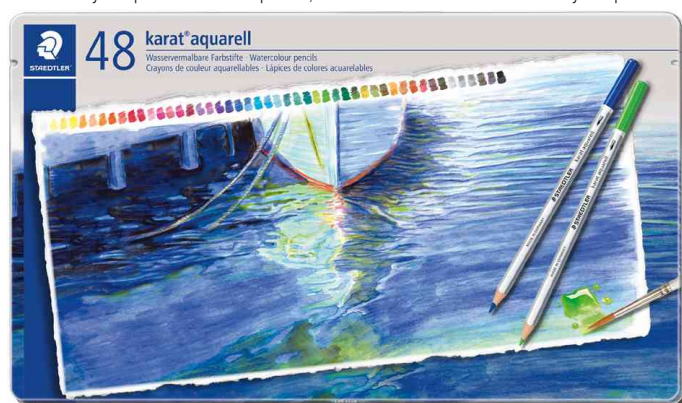

Crayon aquarellable karat aquarelle, étui de 48